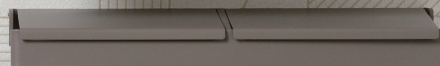

Premium R-series Nuance color