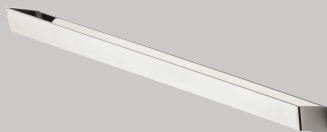

# SLASH-R Series

スラッシュ R・シリーズ

「斜め線」を加え、空間に動きを加える自由な発想で作上げた SLASH-R series (スラッシュ R・シリーズ)。上から下へ流れるように目線が誘導されるフォルムは、ユニークな印象を空間にもたらしめます。ラインナップは、タオル掛、フック、化粧棚と棚付ペーパーホルダーの4種。錆びにくいステンレス製で浴室内への設置が可能。単調さを感じさせないディテールの利いた、ありそうでなかったデザインのバス・アクセサリーです。

## Lineup | ラインナップ

浴室可

タオル掛

品番 R9404

価格 ¥7,600 (税込¥8,360)

寸法 W200 (mm)

浴室可

タオル掛

品番 R9403

価格 ¥9,700 (税込¥10,670)

寸法 W400 (mm)

浴室可

フック

品番 R9401

価格 ¥2,700 (税込¥2,970)

寸法 W25 H53.3 (mm)

▼スマホや、小物置きに丁度いい棚付き。  
巻の多いトイレペーパーにも対応。

浴室可

化粧棚

品番 R9406-200

価格 ¥12,700 (税込¥13,970)

寸法 W200 H49.5 D95 (mm)

浴室可

化粧棚