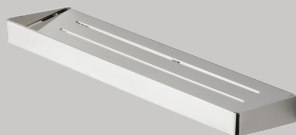

## Lineup | ラインナップ

浴室可

タオル掛

品番 R9404

価格 ¥7,600 (税込¥8,360)

寸法 W200 (mm)

浴室可

タオル掛

▼スマホや、小物置きに丁度いい棚付き。  
巻の多いトイレペーパーにも対応。

浴室可

化粧棚

品番 R9406-200

価格 ¥12,700 (税込¥13,970)

寸法 W200 H49.5 D95 (mm)

浴室可

化粧棚

品番 R9406-300

価格 ¥14,400 (税込¥15,840)

寸法 W300 H49.5 D95 (mm)

浴室可

棚付ペーパーホルダー

品番 R9405

価格 ¥11,300 (税込¥12,430)

寸法 W170 H86 (mm)