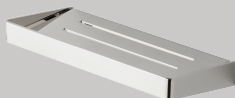

## Lineup | ラインナップ

浴室可

タオル掛

品番 R9404

価格 ¥7,600 (税込¥8,360)

寸法 W200 (mm)

浴室可

タオル掛

品番 R9403

価格 ¥9,700 (税込¥10,670)

寸法 W400 (mm)

浴室可

フック

品番 R9401

価格 ¥2,700 (税込¥2,970)

寸法 W25 H53.3 (mm)

▼スマホや、小物置きに丁度いい棚付き。  
巻の多いトイレペーパーにも対応。

浴室可

化粧棚

品番 R9406-200

価格 ¥12,700 (税込¥13,970)

寸法 W200 H49.5 D95 (mm)

浴室可

化粧棚