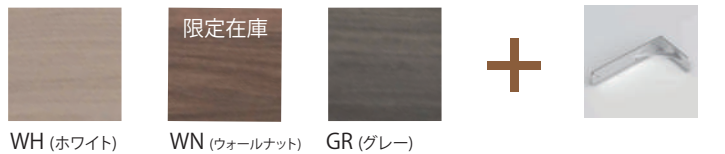

STEP2. カウンターを選ぶ

CSV1-XX
LSM6S専用カウンター (W600 H125 D250)
¥59,000
(税込 ¥64,900)

CEW-6 (2本必要)
カウンターブラケット
¥7,000
(税込 ¥7,700) x2