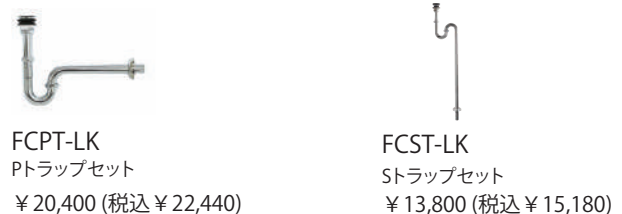

STEP3. 水栓金具を選ぶ

FC1100T-MB (140mm)
単水栓
¥85,600 (税込 ¥94,160)

FC1100T (140mm)
単水栓
¥36,400 (税込 ¥40,040)

FC1100S (100mm)
単水栓
¥27,100 (税込 ¥29,810)

FCV1700L3-MB (134mm)
センサー立水栓
¥94,600 (税込 ¥32,340)

FCV1700L3 (134mm)
センサー立水栓
¥81,600 (税込 ¥89,760)

FCV1700L3-BN (134mm)
センサー立水栓
¥94,600 (税込 ¥104,060)

FCV1700L-MB (134mm)
センサー立水栓
¥87,600 (税込 ¥96,360)

FCV1700L (134mm)
センサー立水栓
¥74,600 (税込 ¥82,060)

STEP4. 排水部材を選ぶ

排水トラップ

FCBT-25
ボルトトラップセット
¥29,400 (税込 ¥32,340)

FCST-25N
ストラップセット
¥18,900 (税込 ¥20,790)

FCPT-LK
Pトラップセット
¥20,400 (税込 ¥22,440)

FCST-LK
ストラップセット
¥13,800 (税込 ¥15,180)

STEP5. 給水部材を選ぶ

止水栓

FCP-C
アングル止水栓
¥11,800 (税込 ¥12,980)

FCP-B
立止水栓
¥12,700 (税込 ¥13,970)

ベンリー管