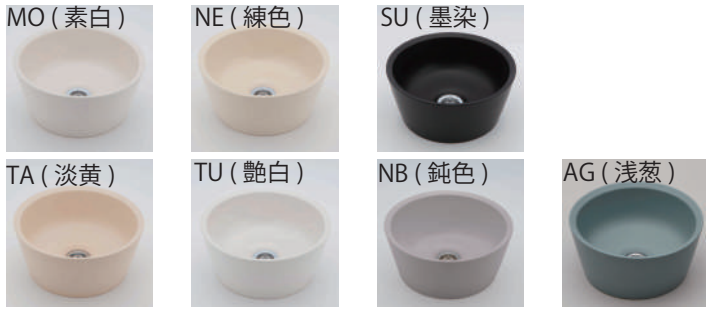

セット合計価格

¥ 222,500(税込 ¥ 244,750)

※床排水の場合はストラップセット(Φ25)をご指定ください。 FCST-25N ¥ 18,900(税込 ¥ 20,790)

※床給水の場合は立止水栓をご指定ください。 FCP-B ¥ 12,700(税込 ¥ 13,970)

ご注文方法

STEP1. 手洗器を選ぶ

【置き型タイプ】

LSM6S-XX
置き型手洗器 (Φ240)
¥26,700 (税込 ¥29,370)