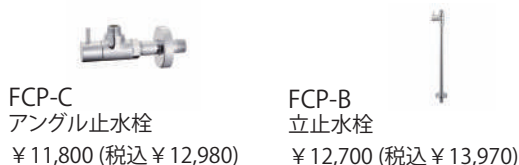

STEP3. 水栓金具を選ぶ

FC1100T-MB (140mm)
単水栓
¥85,600 (税込 ¥94,160)

FC1100T (140mm)
単水栓
¥36,400 (税込 ¥40,040)

FC1100S (100mm)
単水栓
¥27,100 (税込 ¥29,810)

FCV1700L3-MB (134mm)
センサー立水栓
¥94,600 (税込 ¥32,340)

FCV1700L3 (134mm)
センサー立水栓
¥81,600 (税込 ¥89,760)

FCV1700L3-BN (134mm)
センサー立水栓
¥94,600 (税込 ¥104,060)

FCV1700L-MB (134mm)
センサー立水栓
¥87,600 (税込 ¥96,360)

FCV1700L (134mm)
センサー立水栓
¥74,600 (税込 ¥82,060)

STEP4. 排水部材を選ぶ

排水トラップ

FCBT-25
ボルトトラップセット
¥29,400 (税込 ¥32,340)

FCST-25N
ストラップセット
¥18,900 (税込 ¥20,790)

FCPT-LK
Pトラップセット
¥20,400 (税込 ¥22,440)

FCST-LK
ストラップセット
¥13,800 (税込 ¥15,180)

STEP5. 給水部材を選ぶ

止水栓

FCP-C
アングル止水栓
¥11,800 (税込 ¥12,980)

FCP-B
立止水栓
¥12,700 (税込 ¥13,970)

ベンリー管

T10-13-400
ベンリー管
¥1,190 (税込 ¥1,309)

※ベンリー管は、センサー水栓、小型電気温水器をお選びの場合は必要ありません。

おすすめセット商品 Mirror

MITATE-DMM2 **浴室不可**
アクリルミラーM (2台セット)
¥55,000 (税込 ¥60,500)

MITATE-DMS3 **浴室不可**
アクリルミラーS (3台セット)
¥54,000 (税込 ¥59,400)