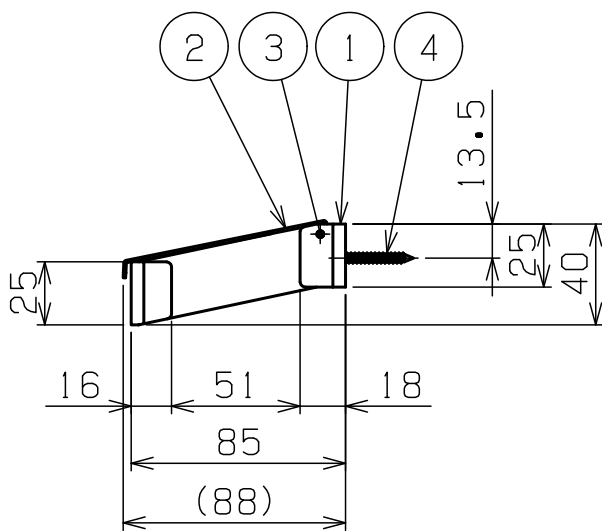

使用紙サイズ

紙幅	114±2mm
芯の径	38±1mm
巻取りの径	φ120mm以下

指定色
 SP (セピア)
 SB (サンドベージュ)
 FB (フォグブルー)
 GE (グレージュ)

4	取付ネジ 4×30	ステンレス	2	+トラスタッピンネジ・特殊コーティング
3	カッターピン	ステンレス	1	特殊コーティング
2	カッター	ステンレス	2	特殊コーティング
1	バー	ステンレス	1	特殊コーティング
部番	部品名	材質	個数	備考