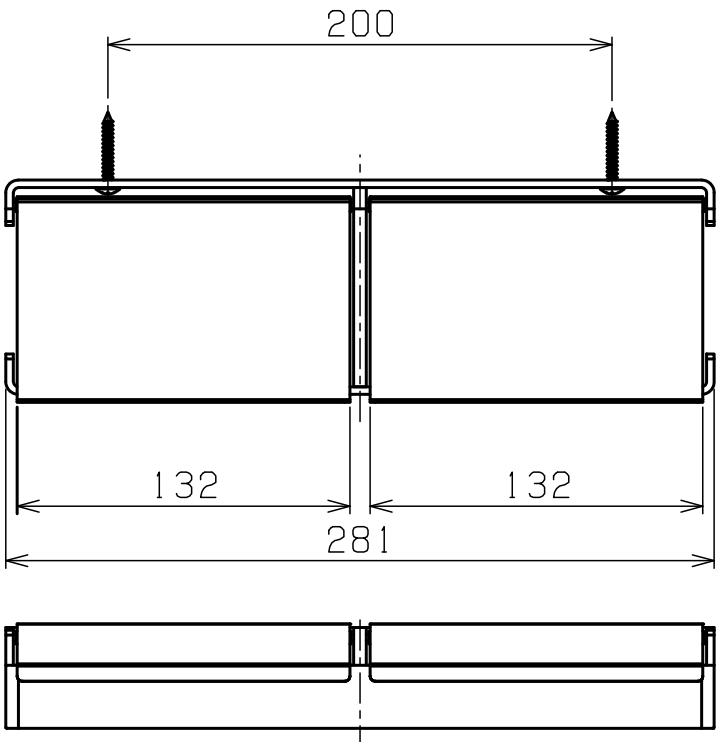

使用紙サイズ

紙幅	114±2mm
芯の径	38±1mm
巻取りの径	φ120mm以下

4	取付ネジ 4×30	ステンレス	2	+トラスタッピンネジ
3	カッターピン	SUS304	1	特殊コーティング (マットブラック)
2	カッター	SUS304	2	特殊コーティング (マットブラック)
1	バー	SUS304	1	特殊コーティング (マットブラック)
部番	部品名	材質	個数	備考

品名	壁付2連ペーパーホルダー	品番	R9305-2MBK
----	--------------	----	------------