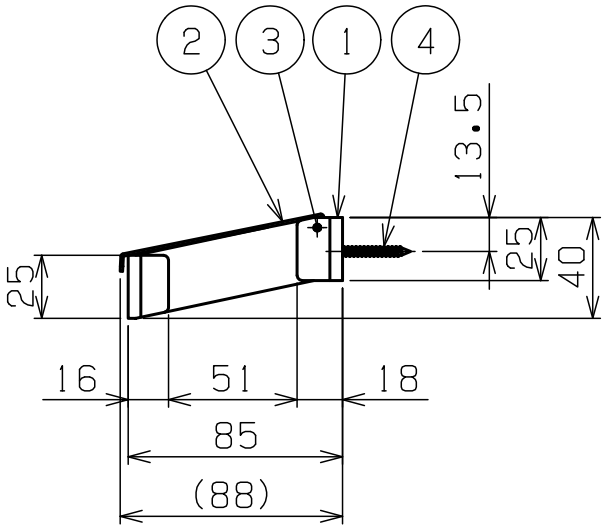

使用紙サイズ

紙幅	114±2mm
芯の径	38±1mm
巻取りの径	φ120mm以下

4	取付ネジ 4×30	ステンレス	2	+トラスタッピンネジ
3	カッターピン	SUS304	1	特殊コーティング (マットブラック)
2	カッター	SUS304	2	特殊コーティング (マットブラック)
1	バー	SUS304	1	特殊コーティング (マットブラック)
部番	部品名	材質	個数	備考

品名	壁付2連ペーパーホルダー	品番	R9305-2MBK
----	--------------	----	------------