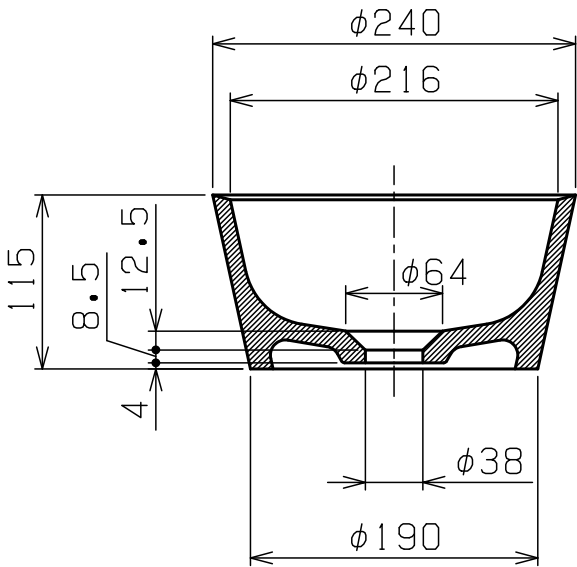

品名番号	仕上
LSM6S-SU	スミゾメ
LSM6S-NE	ネリイロ
LSM6S-MO	モトシロ
LSM6S-TU	ツヤシロ
LSM6S-TA	タンコウ
LSM6S-NB	ニビイロ
LSM6S-AG	アサギ

- ・本品は一品生産品ですので、同品番であっても色合いが異なることがあります。  
また、形状に歪みなどが生じる場合があります。
- ・焼物の特色・特徴として素地の釉薬の収縮性の違いから貫入（ひび割れ模様）が生じる場合があります。
- ・手洗器のカウンター設置部はシリコンでコーキングしてください。
- ・水栓金具からの吐水量によっては水跳ねが生じます。その場合は吐水量を絞ってお使いください。

重量 2.4kg  
容量 2.6L

2	取付設置・取扱説明書	-	1	
1	手洗器本体	陶器	1	
部番	部品名	材質	個数	備考

品番	LSM6S-xx	品名	置き型手洗器
----	----------	----	--------