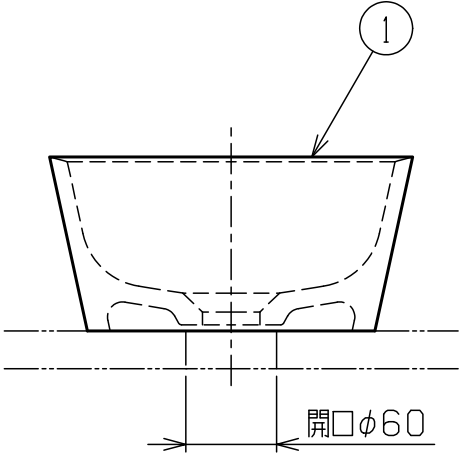

品名番号	仕上
LSM6S-SU	スミゾメ
LSM6S-NE	ネリイロ
LSM6S-MO	モトシロ
LSM6S-TU	ツヤシロ
LSM6S-TA	タンコウ
LSM6S-NB	ニビイロ
LSM6S-AG	アサギ

- ・本品は一品生産品ですので、同品番であっても色合いが異なることがあります。  
また、形状に歪みなどが生じる場合があります。
- ・焼物の特色・特徴として素地の釉薬の収縮性の違いから貫入（ひび割れ模様）が生じる場合があります。
- ・手洗器のカウンター設置部はシリコンでコーキングしてください。
- ・水栓金具からの吐水量によっては水跳ねが生じます。その場合は吐水量を絞ってお使いください。

重量 2.4kg  
容量 2.6L

2	取付設置・取扱説明書	-	1	
1	手洗器本体	陶器	1	
部番	部品名	材質	個数	備考

品番	LSM6S-xx	品名	置き型手洗器
----	----------	----	--------