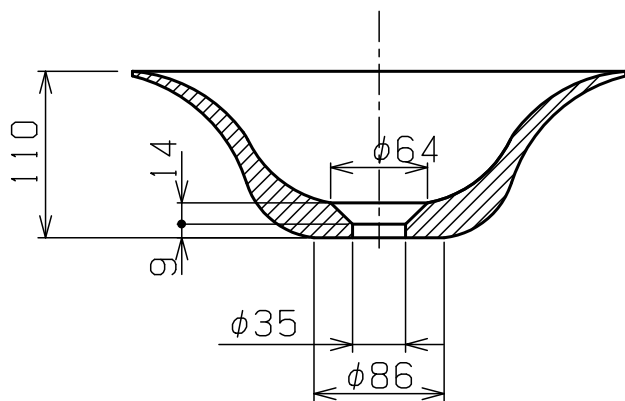

品名番号	仕上
LSM4C-SU	スミツメ
LSM4C-NE	ネリイロ
LSM4C-MO	モトシロ
LSM4C-TU	ツヤシロ
LSM4C-TA	タンコウ
LSM4C-NB	ニビイロ
LSM4C-AG	アサギ

- ・本品は一品生産品ですので、同品番であっても色合いが異なることがあります。
- ・また、形状に歪みなどが生じる場合があります。
- ・焼物の特色・特徴として素地の釉薬の収縮性の違いから貫入（ひび割れ模様）が生じる場合があります。
- ・手洗器のカウンター設置部はシリコンでコーキングしてください。
- ・水栓金具からの吐水量によっては水跳ねが生じます。その場合は吐水量を絞ってお使いください。

重量 1.5kg  
容量 2.4L

2	取付設置・取扱説明書	-	1	
1	手洗器本体	陶器	1	
部番	部品名	材質	個数	備考

品番	LSM4C-xx	品名	モノクロームシリーズ置き型手洗器
----	----------	----	------------------