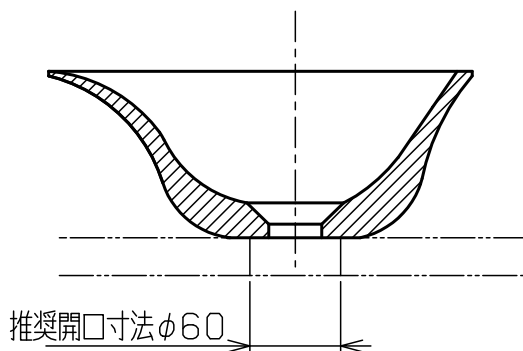

品名番号	仕上
LSM4C-SU	スミツメ
LSM4C-NE	ネリイロ
LSM4C-MO	モトシロ
LSM4C-TU	ツヤシロ
LSM4C-TA	タンコウ
LSM4C-NB	ニビイロ
LSM4C-AG	アサギ

- ・本品は一品生産品ですので、同品番であっても色合いが異なることがあります。
- ・また、形状に歪みなどが生じる場合があります。
- ・焼物の特色・特徴として素地の釉薬の収縮性の違いから貫入（ひび割れ模様）が生じる場合があります。
- ・手洗器のカウンター設置部はシリコンでコーキングしてください。
- ・水栓金具からの吐水量によっては水跳ねが生じます。その場合は吐水量を絞ってお使いください。

重量 1.5kg  
容量 2.4L

2	取付設置・取扱説明書	-	1	
1	手洗器本体	陶器	1	
部番	部品名	材質	個数	備考

品番	LSM4C-xx	品名	モノクロームシリーズ置き型手洗器
----	----------	----	------------------