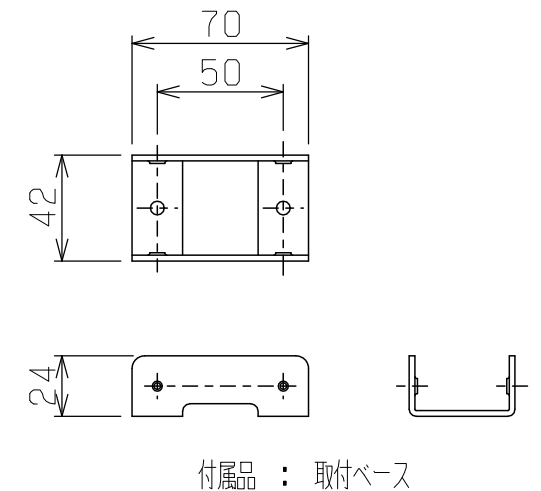

※製品にコンセントはついておりません。
配線を直接繋げて接続する、電源直結式の製品です。

電源: AC100V 50/60Hz
定格消費電力: 9W

品番	本体色
HER1-RD350/1SWC	白
HER1-RD350/1SBC	黒

品名 | 電気タオルウォーマーHOT-eRACK