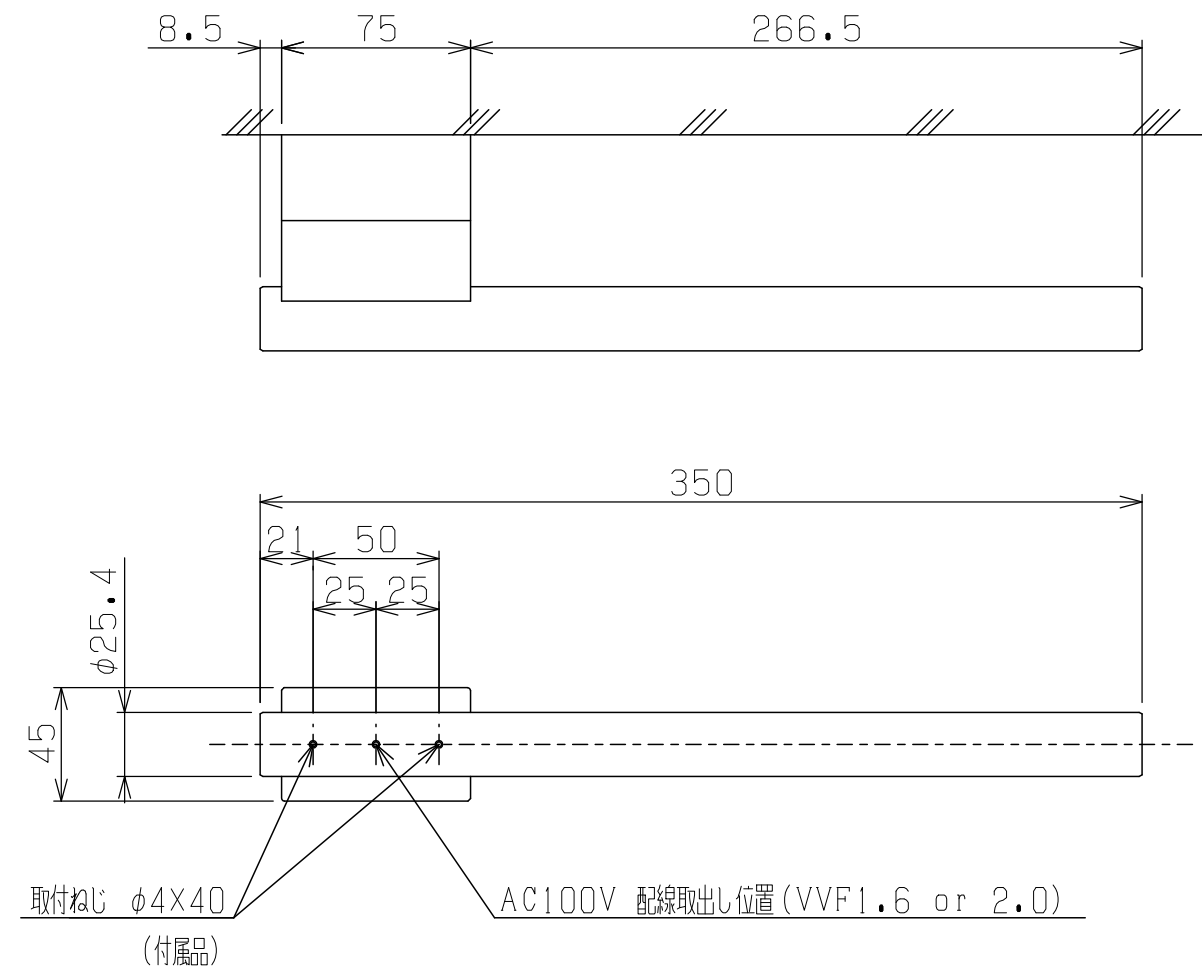

※製品にコンセントはついておりません。
配線を直接繋げて接続する、電源直結式の製品です。

電源: AC100V 50/60Hz
定格消費電力: 9W

品番	本体色
HER1-RD350/1SWC	白
HER1-RD350/1SBC	黒

品名 | 電気タオルウォーマーHOT-eRACK