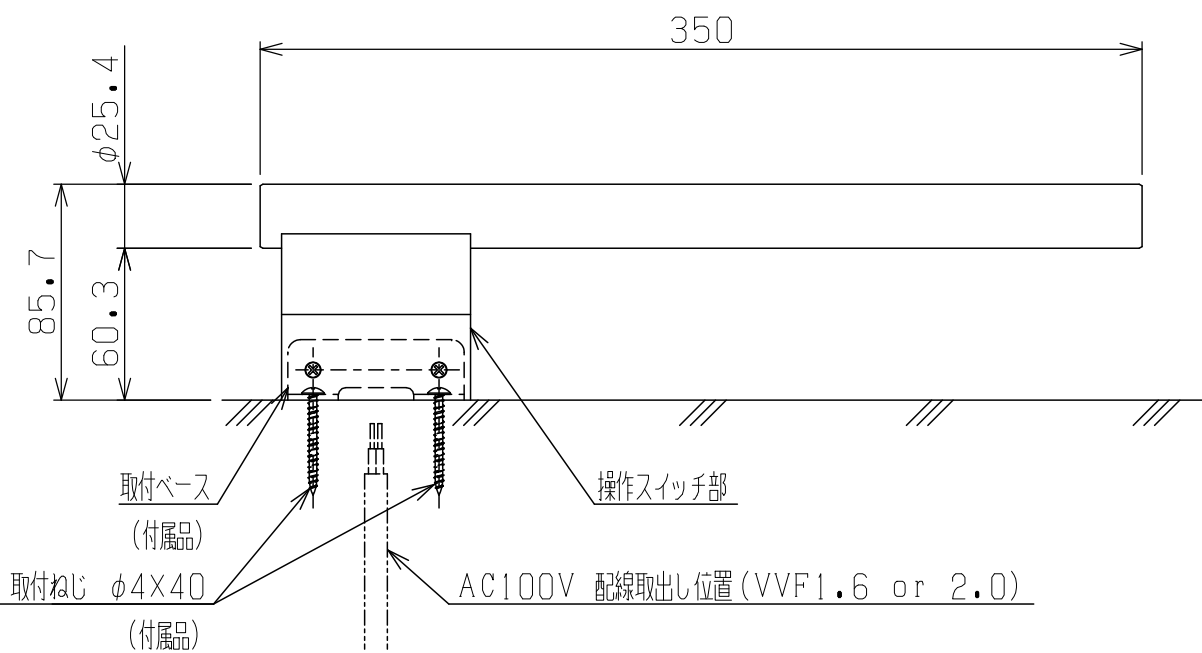

※製品にコンセントはついておりません。
配線を直接繋げて接続する、電源直結式の製品です。

電源: AC100V 50/60Hz
定格消費電力: 9W

品番	本体色
HER1-RD350/1SWC	白
HER1-RD350/1SBC	黒

品名 | 電気タオルウォーマーHOT-eRACK