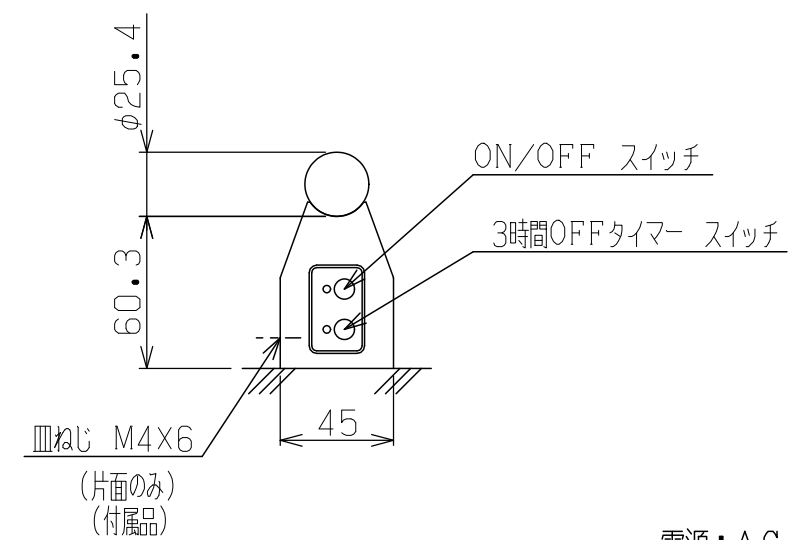

※製品にコンセントはついておりません。
配線を直接繋げて接続する、電源直結式の製品です。

電源: AC100V 50/60Hz
定格消費電力: 9W

品番	本体色
HER1-RD350/1SWC	白
HER1-RD350/1SBC	黒

品名 | 電気タオルウォーマーHOT-eRACK