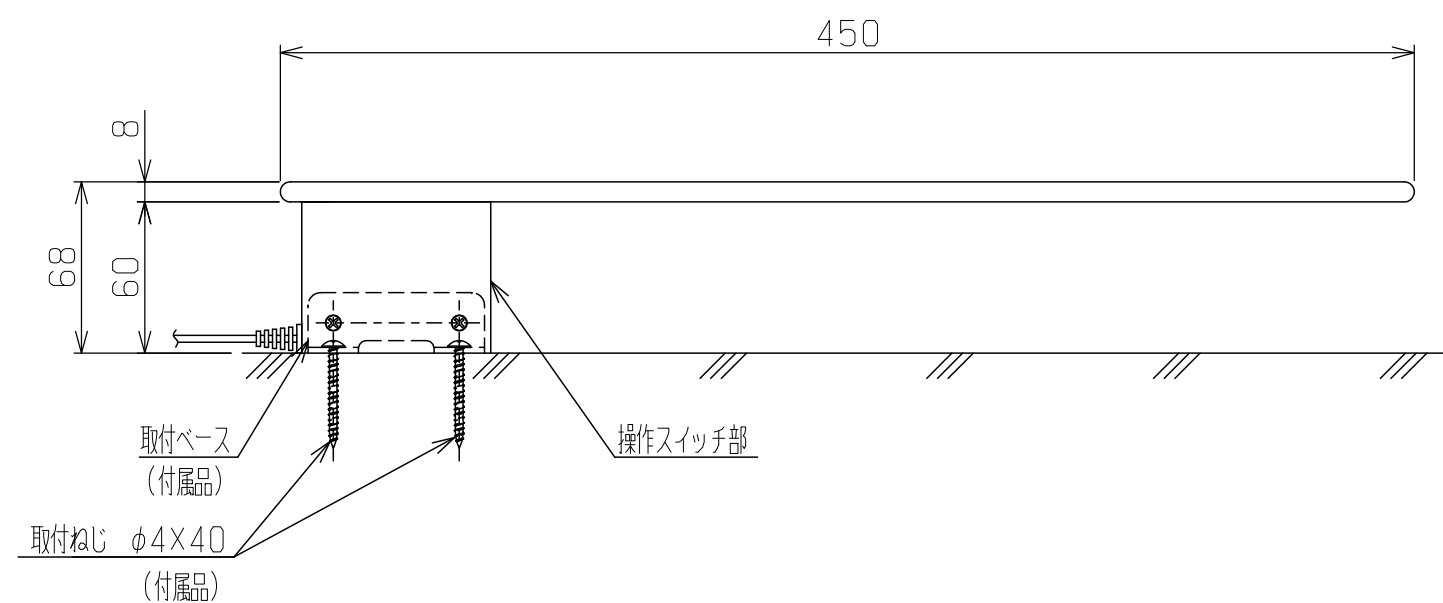

付属品：取付ベース

電源：AC100V 50/60Hz
 定格消費電力：13W

品番	本体色
HEC1-FT450/1SWC	白

品名 | 電気タオルウォーマーHOT-eRACK

241025