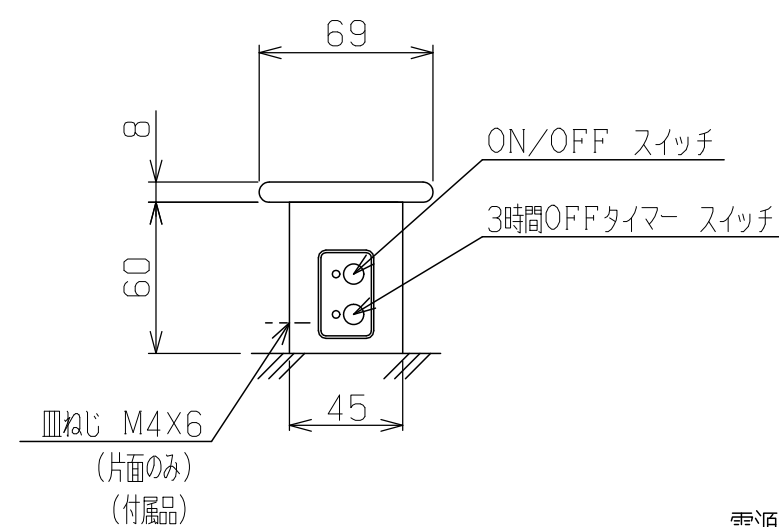

付属品：取付ベース

電源：AC100V 50/60Hz
 定格消費電力：13W

品番	本体色
HEC1-FT450/1SWC	白

品名 | 電気タオルウォーマーHOT-eRACK

241025