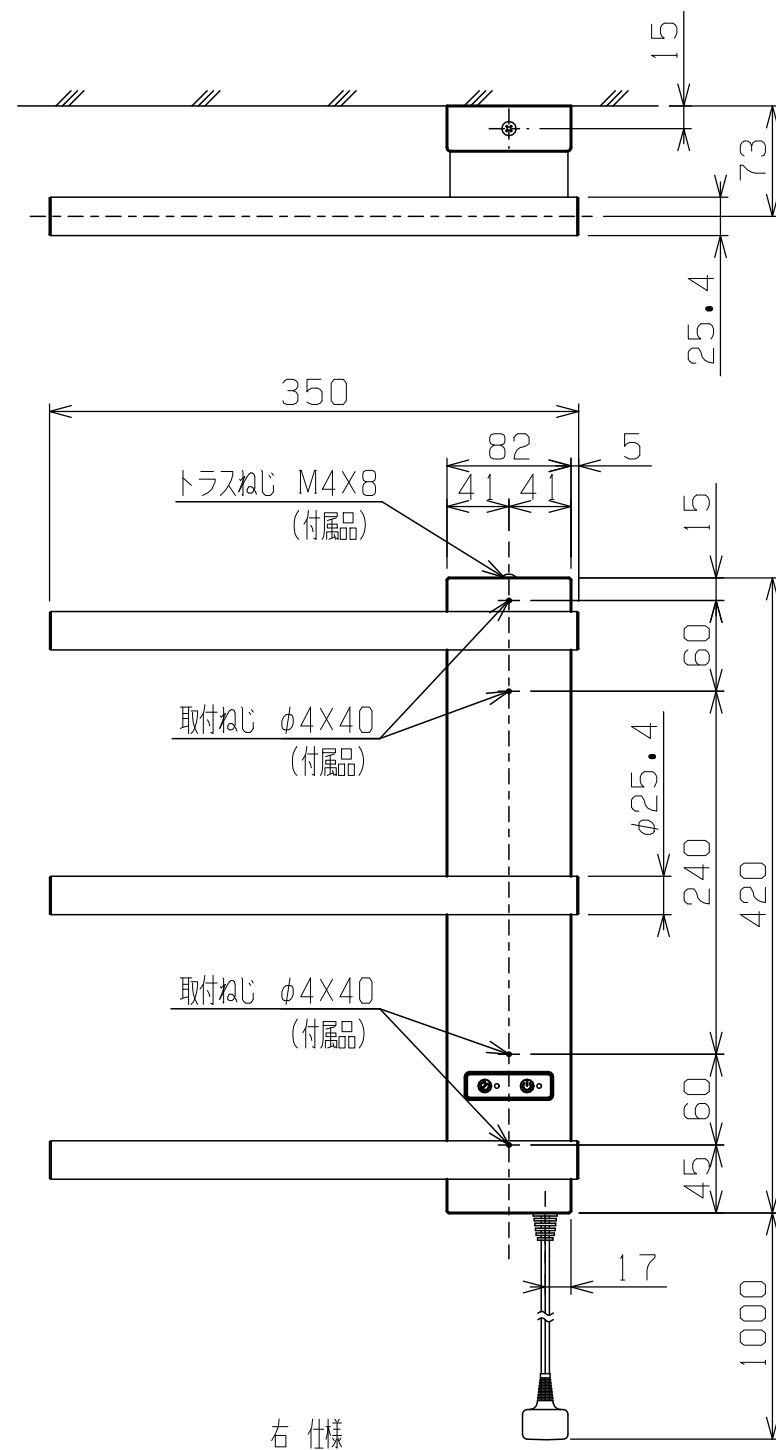

左仕様

右仕様

ブラケット上

ブラケット下

付属品

電源: AC100V 50/60Hz
 定格消費電力: 24W

品番	仕様	本体色
HEC1-RD350/1TWR	右	白
HEC1-RD350/1TWL	左	

品名 | 電気タオルウォーマー-HOT-eRACK