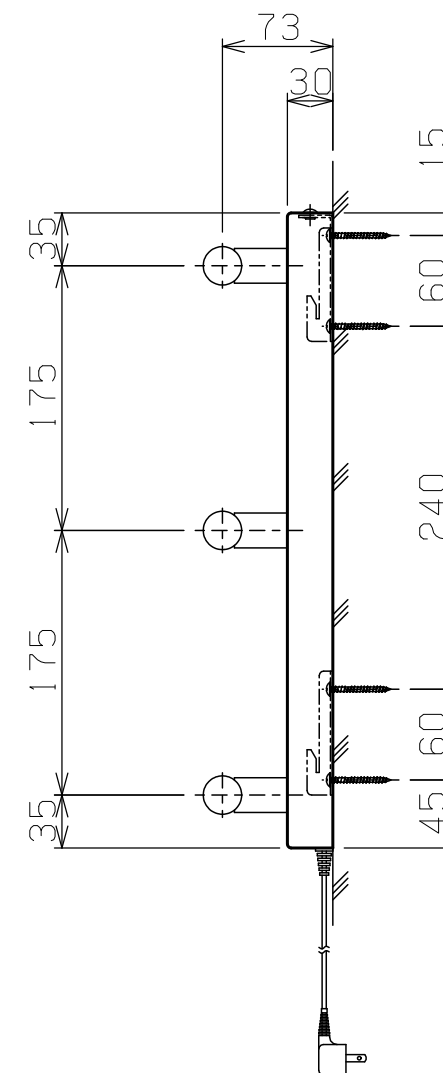

左仕様

右仕様

ブラケット上

ブラケット下

付属品

電源: AC100V 50/60Hz
 定格消費電力: 24W

品番	仕様	本体色
HEC1-RD350/1TWR	右	白
HEC1-RD350/1TWL	左	

品名 | 電気タオルウォーマー-HOT-eRACK