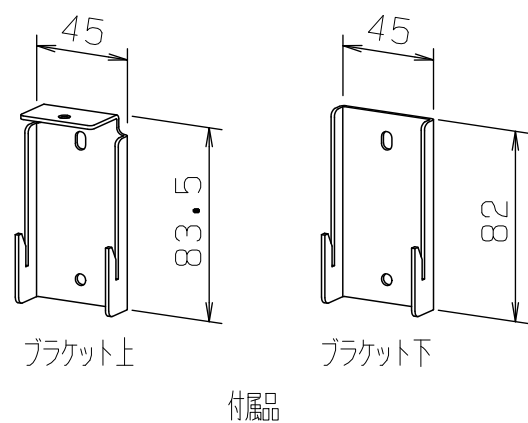

左仕様

右仕様

ブラケット上

ブラケット下

付属品

電源: AC100V 50/60Hz
 定格消費電力: 24W

品番	仕様	本体色
HEC1-RD350/1TWR	右	白
HEC1-RD350/1TWL	左	

品名 | 電気タオルウォーマー-HOT-eRACK