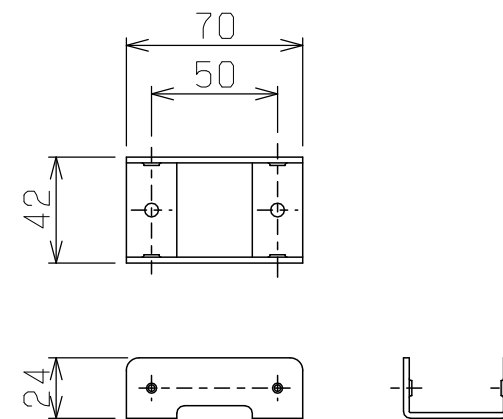

取付ねじ $\phi 4 \times 40$
(付属品)

付属品 : 取付ベース

取付ベース
(付属品)

取付ねじ $\phi 4 \times 40$
(付属品)

操作スイッチ部

電源 : AC100V 50/60Hz
定格消費電力 : 9W

品番	本体色
HEC1-RD350/1SWC	白

品名 | 電気タオルウォーマー-HOT-eRACK