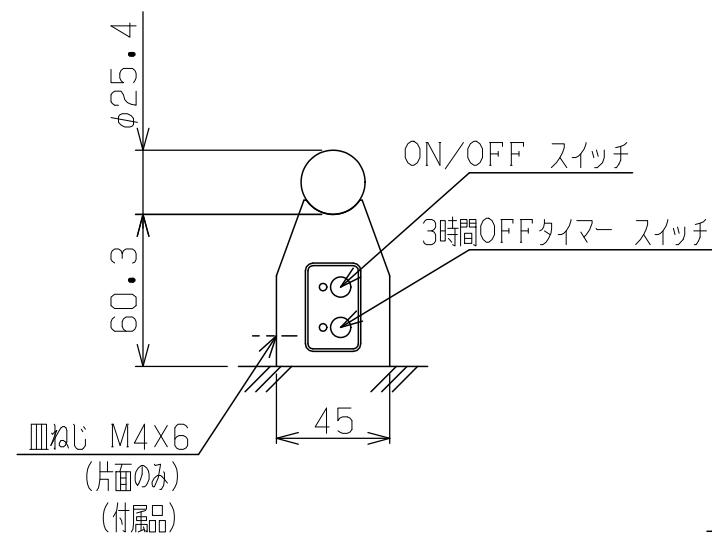

取付ねじ $\phi 4 \times 40$
(付属品)

付属品 : 取付ベース

取付ベース
(付属品)

取付ねじ $\phi 4 \times 40$
(付属品)

操作スイッチ部

電源 : AC100V 50/60Hz
定格消費電力 : 9W

品番	本体色
HEC1-RD350/1SWC	白

品名 | 電気タオルウォーマー-HOT-eRACK