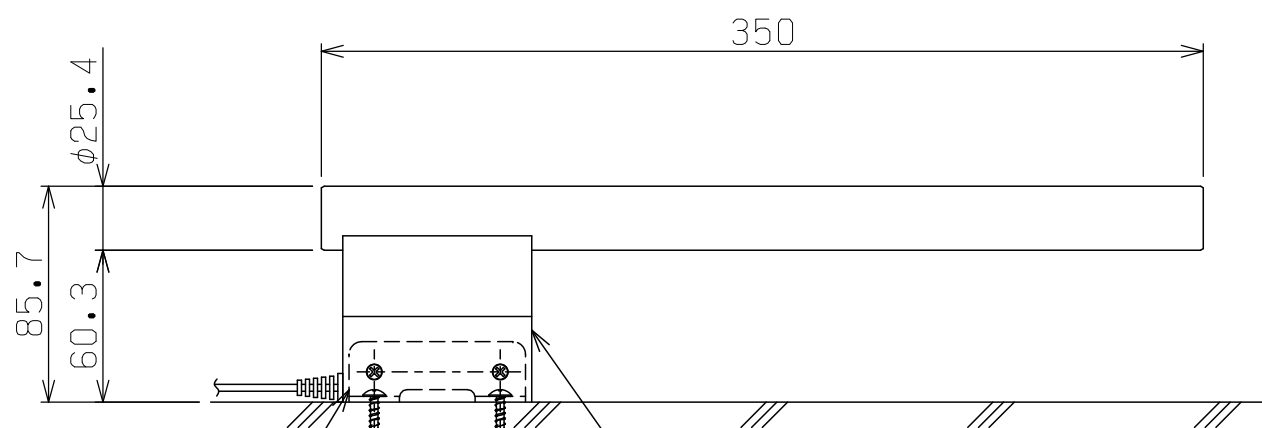

取付ねじ $\phi 4 \times 40$
(付属品)

付属品 : 取付ベース

取付ベース
(付属品)

取付ねじ $\phi 4 \times 40$
(付属品)

操作スイッチ部

電源 : AC100V 50/60Hz
定格消費電力 : 9W

品番	本体色
HEC1-RD350/1SWC	白

品名 | 電気タオルウォーマー-HOT-eRACK