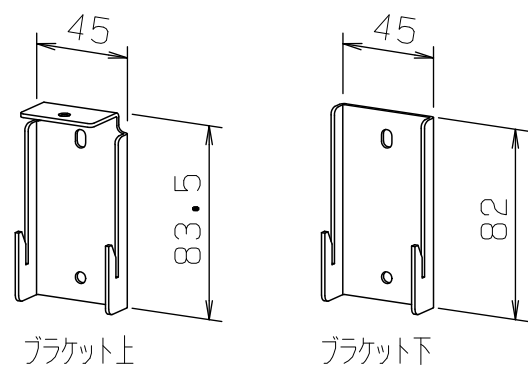

左仕様

右仕様

ブラケット上

ブラケット下

付属品

電源: AC100V 50/60Hz
 定格消費電力: 42W

品番	仕様	本体色
HEC1-FT450/1TWR	右	白
HEC1-FT450/1TWL	左	

品名 | 電気タオルウォーマーHOT-eRACK