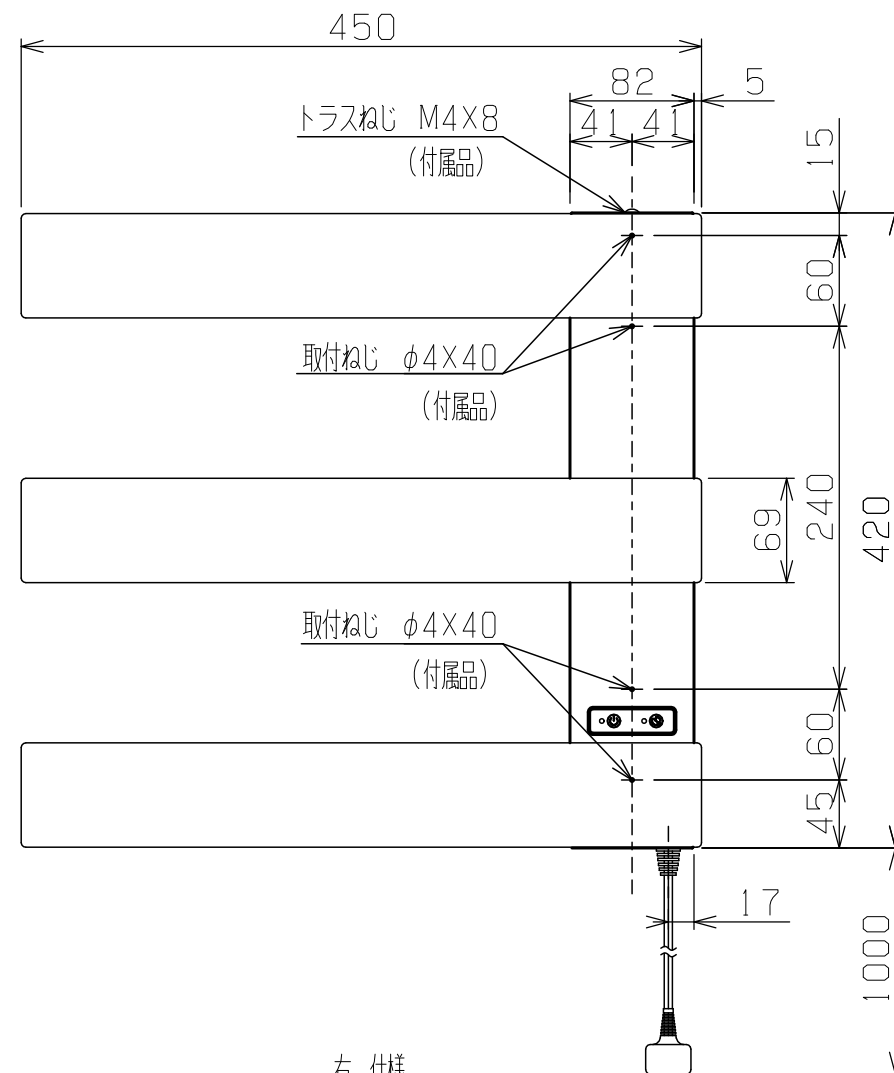

左仕様

右仕様

ブラケット上

ブラケット下

付属品

電源: AC100V 50/60Hz
 定格消費電力: 42W

品番	仕様	本体色
HEC1-FT450/1TWR	右	白
HEC1-FT450/1TWL	左	

品名 | 電気タオルウォーマーHOT-eRACK

241025