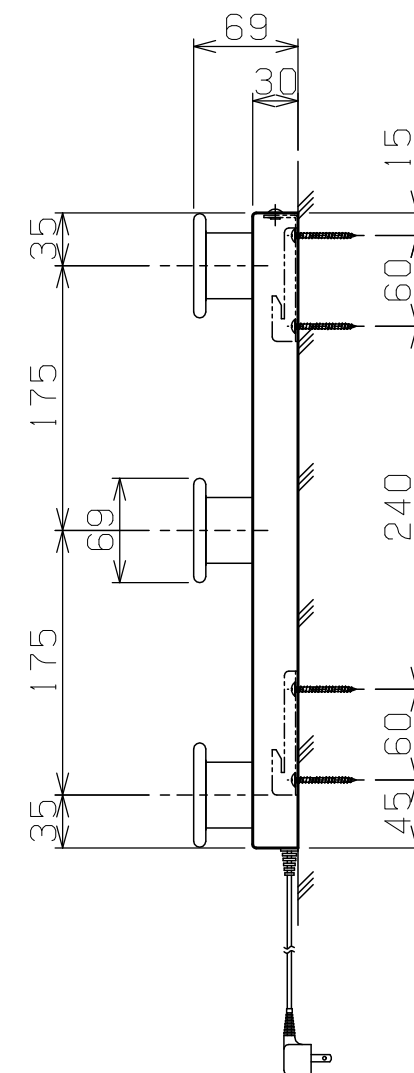

左仕様

右仕様

ブラケット上

ブラケット下

付属品

電源: AC100V 50/60Hz
 定格消費電力: 42W

品番	仕様	本体色
HEC1-FT450/1TWR	右	白
HEC1-FT450/1TWL	左	

品名 | 電気タオルウォーマーHOT-eRACK

241025