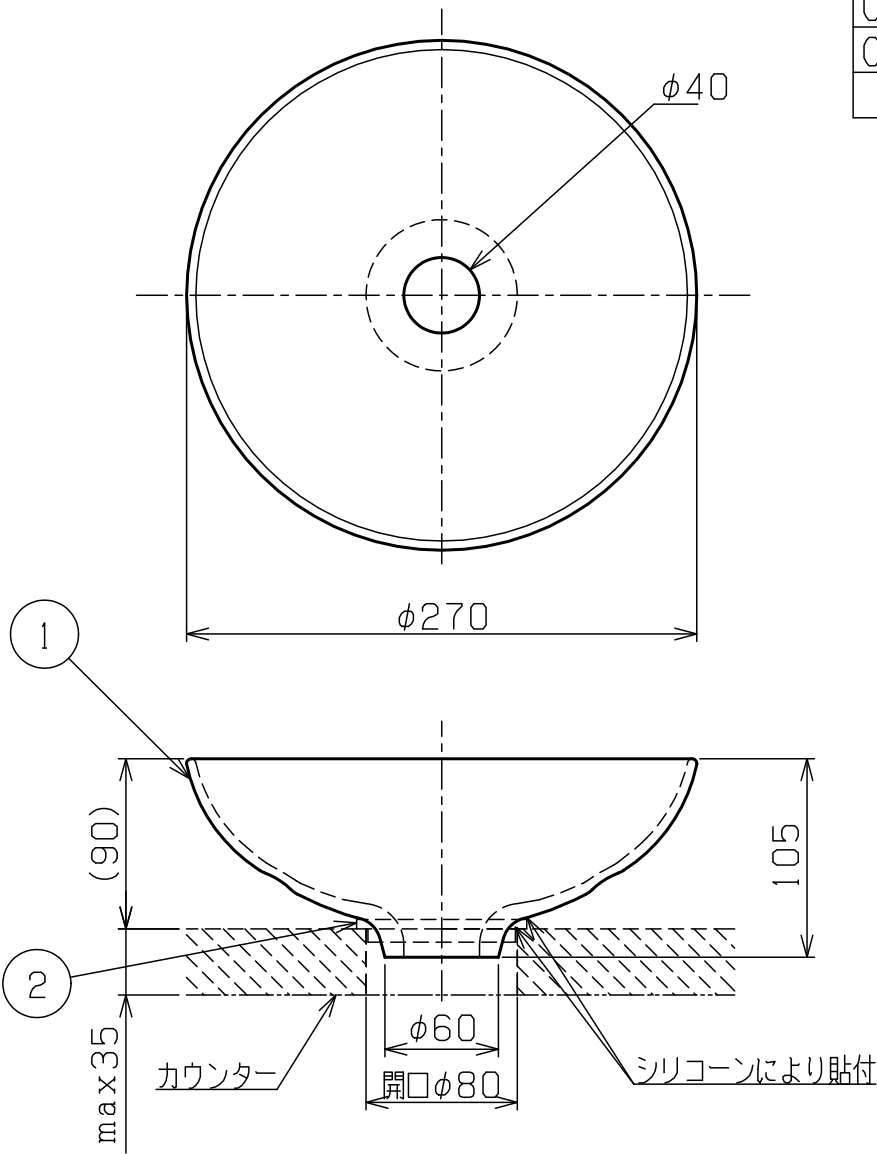

CB3-WA	ウォームアンバー
CB3-DP	ディーププラム
CB3-CF	カームフォレスト
品番	色

重量 1.3kg
容量 2.7L

※本製品は一品一品職人が製作しているため、寸法、色調等にばらつきがあります。

8				
7				
6				
5				
4				
3				
2	取付リング	ABS	1	黒
1	手洗器本体	ガラス	1	別表参照
部番	部品名	材質	個数	備考

品名	置き型手洗器	品番	CB3-XX
----	--------	----	--------