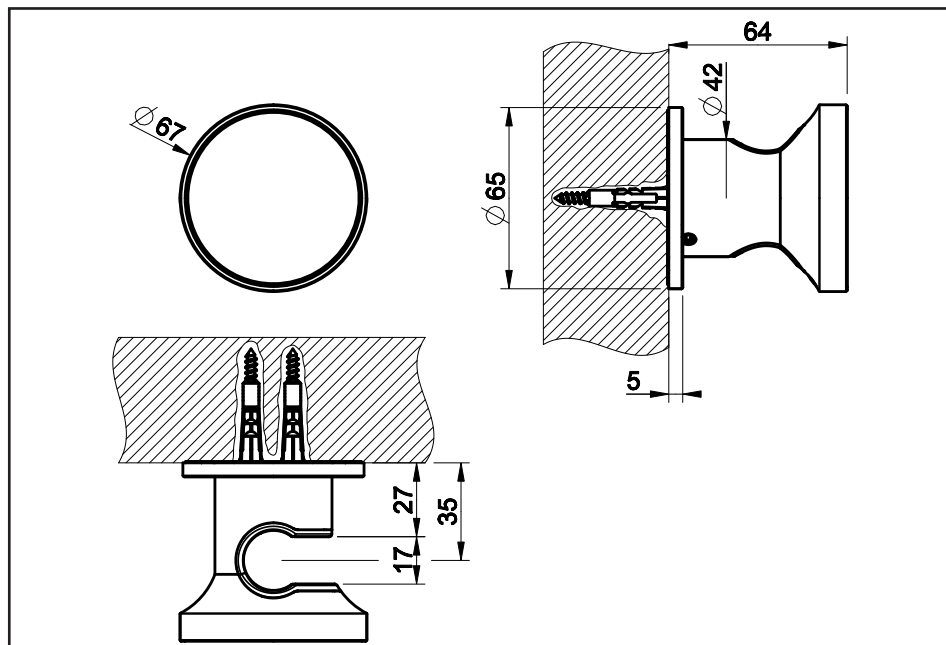

Fig. 1

Fig. 2

ART. 66157