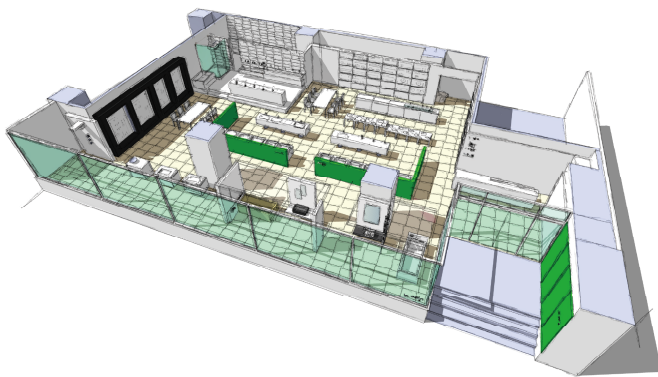

株式会社リラインスは、ショールームを東京・西新宿に移転・リニューアルオープンいたします。 オープン日：2016年7月21日(木)

株式会社リラインスは、ショールーム ル・ベインを7月21日(木)にリニューアルオープンいたします。リラインス初の路面ショールームは、ガラス越しにショールーム全体を見渡せる設計になっています。訪れるたびに、商品の魅力を「体感」し、イメージを「膨らませる」ことができる。どこにでもありそうで、ここにしかない。個性が描く新しい水廻り空間を提案してまいります。

■見どころ

「選べる楽しさ」を
体感できるショールーム
SHOWROOM le bain
(le bain フランス語でお風呂)

展示スペース：260㎡
設計デザイン：内田繁 + 内田デザイン研究所

■Point1：手洗器 / 洗面器選定用大カウンター

手洗器、洗面器の展示スペースには、目盛が入った大きなカウンターを設置。手洗器 / 洗面器と水栓金具との組み合わせ、取り合いの確認ができ、よりイメージに合った商品選びができます。

■Point2：新設トイレラボ

新設のトイレラボでは、マグネット式にアレンジしたペーパーホルダーやタオルリングを、好みの位置に付け替えることができます。取付位置の確認や、イメージしていた空間を実現、体感することが可能です。

■Point3：ビジネスユーザー向け通水ラボ

ショールーム内に新たに設ける通水ラボでは、水栓金具の通水試験の実施や、配管を実際にご覧いただけます。また、エンドユーザーも水栓金具の使用感を確認いただけます。