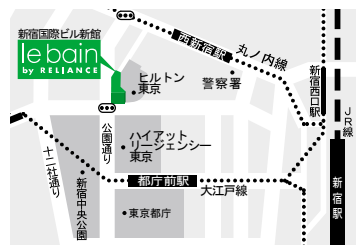

■Point4：新商品展示

2016年8月発売予定の新商品、リラインスオリジナルのガラス手洗器や、水栓金具のトップブランド、ドンブラハの最新シリーズを世界に先駆けて展示いたします。

■SHOWROOM le bain 概要

住所：160-0023
東京都新宿区西新宿 6-6-3
新宿国際ビル新館 1F

TEL：03-5909-0534
FAX：03-5909-0537
HP：<http://www.le-bain.com/>
営業時間：10：00～18：00
定休日：水曜・祝日
※別途休業期間あり