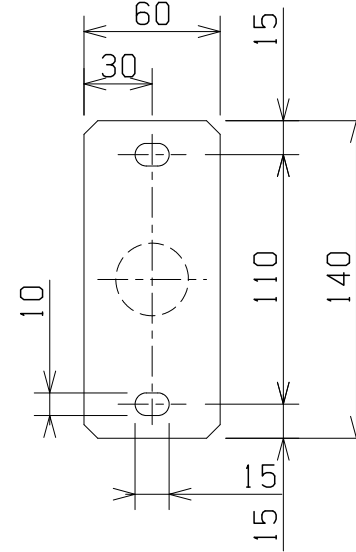

■付属ビス

■スイッチBOX取付位置名称

H1/H2: 天井から床の寸法から設定してください。  
 H2: 床からの高さは使い勝手とインテリアに合わせてご決定ください (但し70mm以上)。  
 本図は右勝手 (R) です。左勝手 (L) の場合は左右対称形になります。  
 ビス頭のカバーにビスキャップ (別売) を用意しております。別途お問い合わせください。

■立体形状

■床・天井支持プレート

品番	TSNR090CR/L
品名	タオルウォーマー+リミテッドスペースヒーター