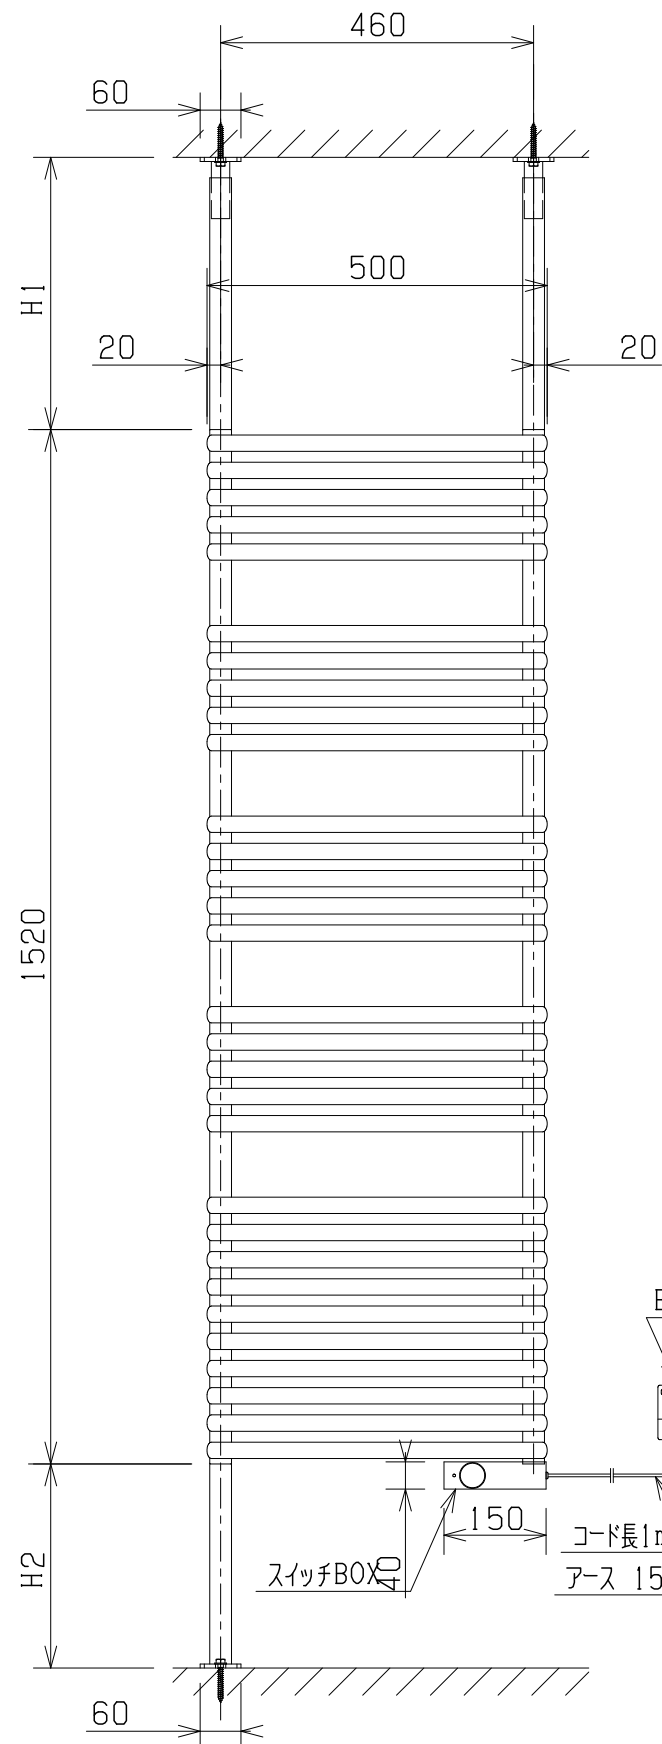

■外形寸法

■記事

重量 : 23.3kg + (床天井支持部重量)  
 定格電圧 : AC 100V  
 定格消費電力 : 600W  
 漏電保護器 : 100V, AC, 12A, 15mA  
 (差し込みプラグELB)  
 50/60HZ兼用  
 アース線 : Y端子接続 長さ150mm  
 温度ヒューズ : 91℃  
 温度調整範囲 : 30℃~70℃  
 凍結温度 : -13℃  
 電源コード長 : 1000mm

■付属ビス

■スイッチBOX取付位置名称

H1/H2: 天井から床の寸法から設定してください。  
 H2: 床からの高さは使い勝手とインテリアに合わせてご決定ください (但し70mm以上)。  
 本図は右勝手 (R) です。左勝手 (L) の場合は左右対称形になります。  
 ビス頭のカバーにビスキャップ (別売) を用意しております。別途お問い合わせください。

■立体形状

■床・天井支持プレート

品番	TSNR090CR/L
品名	タオルウォーマー+リミテッドスペースヒーター