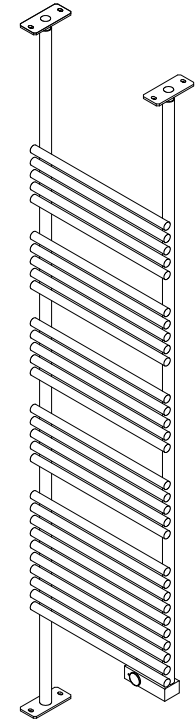

■外形寸法

■記事

重量 : 23.3kg + (床天井支持部重量)  
 定格電圧 : AC 100V  
 定格消費電力 : 600W  
 漏電保護器 : 100V, AC, 12A, 15mA  
 (差し込みプラグELB)  
 50/60HZ兼用  
 アース線 : Y端子接続 長さ150mm  
 温度ヒューズ : 91℃  
 温度調整範囲 : 30℃~70℃  
 凍結温度 : -13℃  
 電源コード長 : 1000mm

■付属ビス

■スイッチBOX取付位置名称

H1/H2: 天井から床の寸法から設定してください。  
 H2: 床からの高さは使い勝手とインテリアに合わせてご決定ください (但し70mm以上)。  
 本図は右勝手 (R) です。左勝手 (L) の場合は左右対称形になります。  
 ビス頭のカバーにビスキャップ (別売) を用意しております。別途お問い合わせください。

■立体形状

■床・天井支持プレート

品番	TSNR090CR/L
品名	タオルウォーマー+リミテッドスペースヒーター