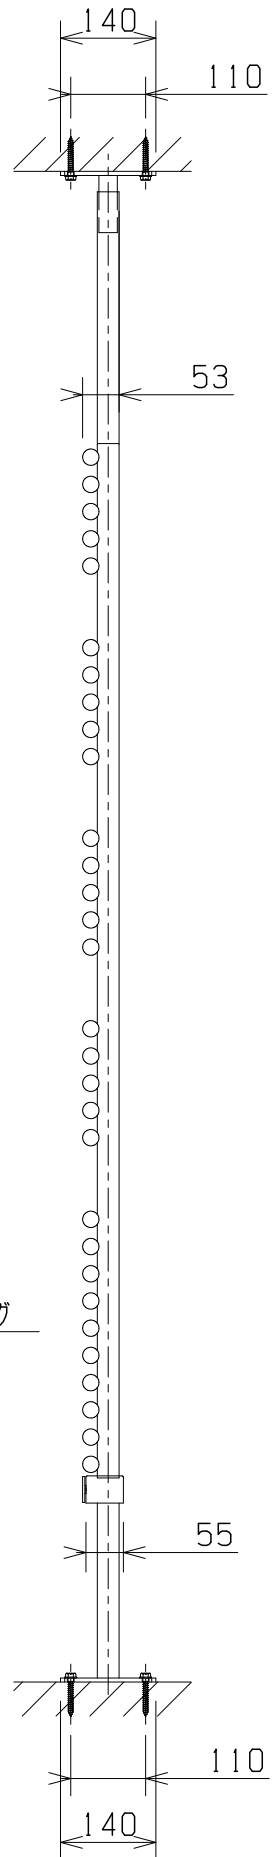

■外形寸法

■記事

重量 : 23.3kg + (床天井支持部重量)  
 定格電圧 : AC 100V  
 定格消費電力 : 600W  
 漏電保護器 : 100V, AC, 12A, 15mA  
 (差し込みプラグELB)  
 50/60HZ兼用  
 アース線 : Y端子接続 長さ150mm  
 温度ヒューズ : 91℃  
 温度調整範囲 : 30℃~70℃  
 凍結温度 : -13℃  
 電源コード長 : 1000mm

■付属ビス

■スイッチBOX取付位置名称

H1/H2: 天井から床の寸法から設定してください。  
 H2: 床からの高さは使い勝手とインテリアに合わせてご決定ください (但し70mm以上)。  
 本図は右勝手 (R) です。左勝手 (L) の場合は左右対称形になります。  
 ビス頭のカバーにビスキャップ (別売) を用意しております。別途お問い合わせください。

■立体形状

■床・天井支持プレート

品番	TSNR090CR/L
品名	タオルウォーマー+リミテッドスペースヒーター