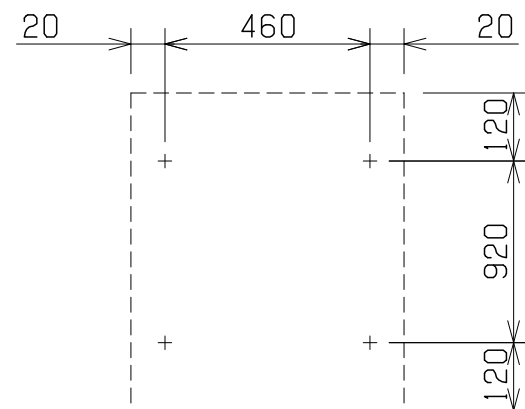

■外形寸法

A: 床からの高さは使い勝手とインテリアに合わせてご決定ください(但し70mm以上)。
本図は右勝手(R)です。左勝手(L)の場合は左右対称形になります。

■取付金具ビス穴位置

■スイッチBOX取付位置名称

■記事

重量 : 18.0kg
 定格電圧 : AC 100V
 定格消費電力 : 600W
 漏電保護器 : 100V, AC, 12A, 15mA
 (差し込みプラグELB)
 50/60Hz兼用
 アース線 : Y端子接続 長さ150mm
 温度ヒューズ : 91℃
 温度調整範囲 : 30℃~70℃
 凍結温度 : -13℃
 電源コード長 : 1000mm

■付属取付金具

種類	個数
TS10	4
14	
40	4
9.4	

■付属ビス

■立体形状

■取付け方法

TS10を壁に取付ける。
 上部の引掛け部に外れ防止金具をセットしておく。
 引掛け部をTS10に引掛ける。
 外れ防止金具をTS10に当たる位置までずらしてねじ止めする。

品番	TSNR060R/L
品名	タオルウォーマー+リミテッドスペースヒーター