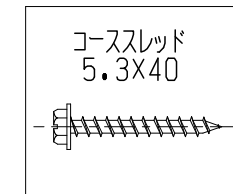

■外形寸法

A: 床からの高さは使い勝手とインテリアに合わせてご決定ください(但し70mm以上)。
本図は右勝手(R)です。左勝手(L)の場合は左右対称形になります。

■取付金具ビス穴位置

■スイッチBOX取付位置名称

■記事

重量 : 18.0kg
定格電圧 : AC 100V
定格消費電力 : 600W
漏電保護器 : 100V, AC, 12A, 15mA
(差し込みプラグELB)
50/60Hz兼用
アース線 : Y端子接続 長さ150mm
温度ヒューズ : 91℃
温度調整範囲 : 30℃~70℃
凍結温度 : -13℃
電源コード長 : 1000mm

■付属取付金具

種類	個数
TS10	4
14	
40	4
9.4	

■付属ビス

■立体形状

■取付け方法

TS10を壁に取付ける。
上部の引掛け部に外れ防止金具をセットしておく。
引掛け部をTS10に引掛ける。
外れ防止金具をTS10に当たる位置までずらしてねじ止めする。

品番	TSNR060R/L
品名	タオルウォーマー+リミテッドスペースヒーター