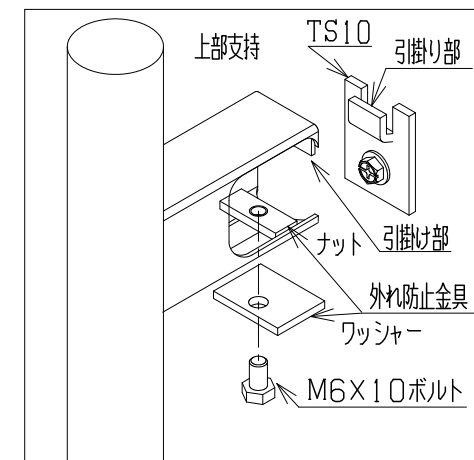

■外形寸法

A: 床からの高さは使い勝手とインテリアに合わせてご決定ください(但し70mm以上)。
本図は右勝手(R)です。左勝手(L)の場合は左右対称形になります。

■取付金具ビス穴位置

■スイッチBOX取付位置名称

■記事

重量 : 18.0kg
 定格電圧 : AC 100V
 定格消費電力 : 600W
 漏電保護器 : 100V, AC, 12A, 15mA
 (差し込みプラグELB)
 50/60Hz兼用
 アース線 : Y端子接続 長さ150mm
 温度ヒューズ : 91℃
 温度調整範囲 : 30℃~70℃
 凍結温度 : -13℃
 電源コード長 : 1000mm

■付属取付金具

種類	個数
TS10	4
14	
40	4
9.4	

■付属ビス

■立体形状

■取付け方法

TS10を壁に取付ける。
 上部の引掛け部に外れ防止金具をセットしておく。
 引掛け部をTS10に引掛ける。
 外れ防止金具をTS10に当たる位置までずらしてねじ止めする。

品番	TSNR060R/L
品名	タオルウォーマー+リミテッドスペースヒーター