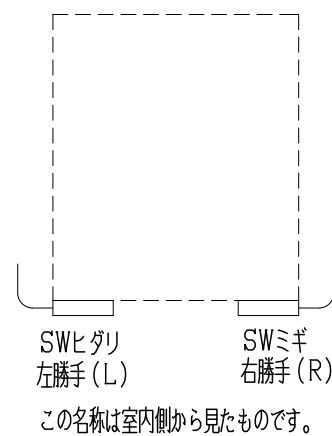

■外形寸法

A: 床からの高さは使い勝手とインテリアに合わせてご決定ください(但し70mm以上)。
本図は右勝手(R)です。左勝手(L)の場合は左右対称形になります。

■取付金具ビス穴位置

■スイッチBOX取付位置名称

■記事

重量 : 18.0kg
 定格電圧 : AC 100V
 定格消費電力 : 600W
 漏電保護器 : 100V, AC, 12A, 15mA
 (差し込みプラグELB)
 50/60Hz兼用
 アース線 : Y端子接続 長さ150mm
 温度ヒューズ : 91℃
 温度調整範囲 : 30℃~70℃
 凍結温度 : -13℃
 電源コード長 : 1000mm

■付属取付金具

種類	個数
TS10	4
14	
40	4
9.4	

■付属ビス

■立体形状

■取付け方法

TS10を壁に取付ける。
 上部の引掛け部に外れ防止金具をセットしておく。
 引掛け部をTS10に引掛ける。
 外れ防止金具をTS10に当たる位置までずらしてねじ止めする。

品番	TSNR060R/L
品名	タオルウォーマー+リミテッドスペースヒーター