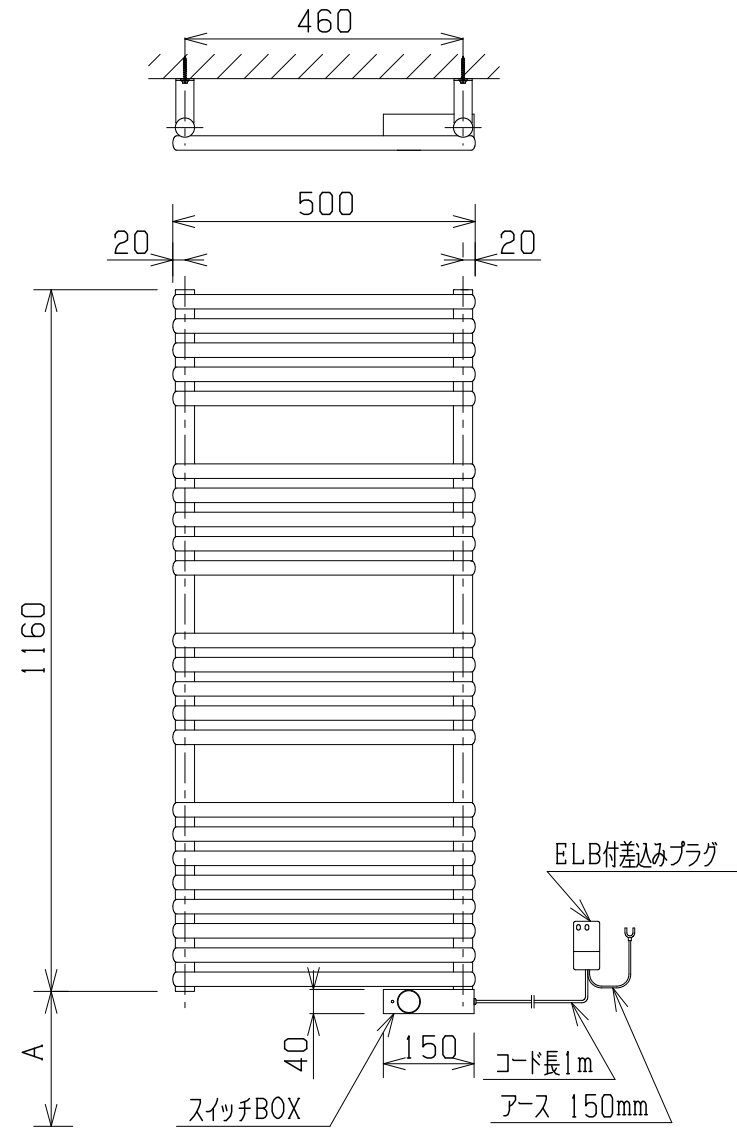

■外形寸法

A: 床からの高さは使い勝手とインテリアに合わせてご決定ください(但し70mm以上)。
本図は右勝手(R)です。左勝手(L)の場合は左右対称形になります。

■取付金具ビス穴位置

■スイッチBOX取付位置名称

■記事

重量 : 18.0kg
 定格電圧 : AC 100V
 定格消費電力 : 600W
 漏電保護器 : 100V, AC, 12A, 15mA
 (差し込みプラグELB)
 50/60Hz兼用
 アース線 : Y端子接続 長さ150mm
 温度ヒューズ : 91℃
 温度調整範囲 : 30℃~70℃
 凍結温度 : -13℃
 電源コード長 : 1000mm

■付属取付金具

種類	個数
TS10	4
14	
40	4
9.4	

■付属ビス

■立体形状

■取付け方法

TS10を壁に取付ける。
 上部の引掛け部に外れ防止金具をセットしておく。
 引掛け部をTS10に引掛ける。
 外れ防止金具をTS10に当たる位置までずらしてねじ止めする。

品番	TSNR060R/L
品名	タオルウォーマー+リミテッドスペースヒーター