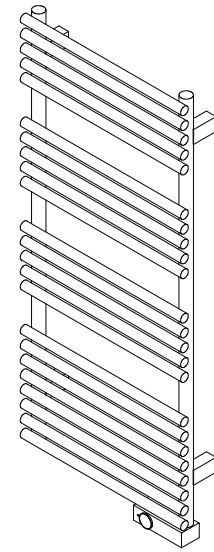

■外形寸法

A: 床からの高さは使い勝手とインテリアに合わせてご決定ください(但し70mm以上)。
本図は右勝手(R)です。左勝手(L)の場合は左右対称形になります。

■取付金具ビス穴位置

■スイッチBOX取付位置名称

■記事

重量 : 18.0kg
 定格電圧 : AC 100V
 定格消費電力 : 600W
 漏電保護器 : 100V, AC, 12A, 15mA
 (差し込みプラグELB)
 50/60Hz兼用
 アース線 : Y端子接続 長さ150mm
 温度ヒューズ : 91℃
 温度調整範囲 : 30℃~70℃
 凍結温度 : -13℃
 電源コード長 : 1000mm

■付属取付金具

種類	個数
TS10	4
14	
40	4
9.4	

■付属ビス

■立体形状

■取付け方法

TS10を壁に取付ける。
 上部の引掛け部に外れ防止金具をセットしておく。
 引掛け部をTS10に引掛ける。
 外れ防止金具をTS10に当たる位置までずらしてねじ止めする。

品番	TSNR060R/L
品名	タオルウォーマー+リミテッドスペースヒーター