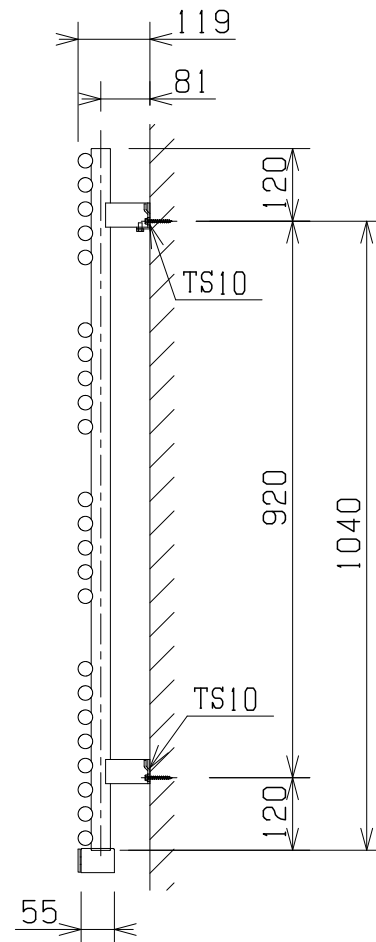

■外形寸法

A: 床からの高さは使い勝手とインテリアに合わせてご決定ください(但し70mm以上)。
本図は右勝手(R)です。左勝手(L)の場合は左右対称形になります。

■取付金具ビス穴位置

■スイッチBOX取付位置名称

■記事

重量 : 18.0kg
 定格電圧 : AC 100V
 定格消費電力 : 600W
 漏電保護器 : 100V, AC, 12A, 15mA
 (差し込みプラグELB)
 50/60Hz兼用
 アース線 : Y端子接続 長さ150mm
 温度ヒューズ : 91℃
 温度調整範囲 : 30℃~70℃
 凍結温度 : -13℃
 電源コード長 : 1000mm

■付属取付金具

種類	個数
TS10	4
14	
40	4
9.4	

■付属ビス

■立体形状

■取付け方法

TS10を壁に取付ける。
 上部の引掛け部に外れ防止金具をセットしておく。
 引掛け部をTS10に引掛ける。
 外れ防止金具をTS10に当たる位置までずらしてねじ止めする。

品番	TSNR060R/L
品名	タオルウォーマー+リミテッドスペースヒーター