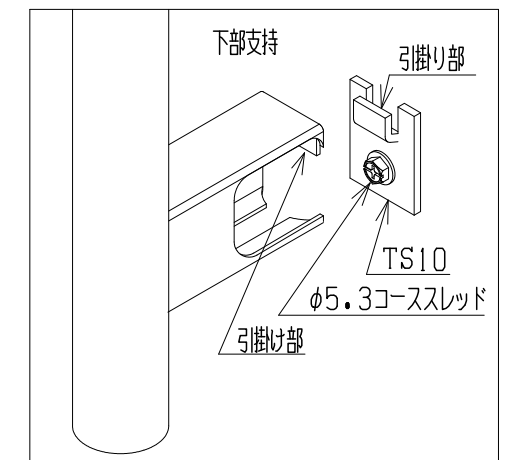

■外形寸法

A: 床からの高さは使い勝手とインテリアに合わせてご決定ください(但し70mm以上)。
本図は右勝手(R)です。左勝手(L)の場合は左右対称形になります。

■取付金具ビス穴位置

■スイッチBOX取付位置名称

■記事

重量 : 18.0kg
 定格電圧 : AC 100V
 定格消費電力 : 600W
 漏電保護器 : 100V, AC, 12A, 15mA
 (差し込みプラグELB)
 50/60Hz兼用
 アース線 : Y端子接続 長さ150mm
 温度ヒューズ : 91℃
 温度調整範囲 : 30℃~70℃
 凍結温度 : -13℃
 電源コード長 : 1000mm

■付属取付金具

種類	個数
TS10	4
14	
40	4
9.4	

■付属ビス

■立体形状

■取付け方法

TS10を壁に取付ける。
 上部の引掛け部に外れ防止金具をセットしておく。
 引掛け部をTS10に引掛ける。
 外れ防止金具をTS10に当たる位置までずらしてねじ止めする。

品番	TSNR060R/L
品名	タオルウォーマー+リミテッドスペースヒーター