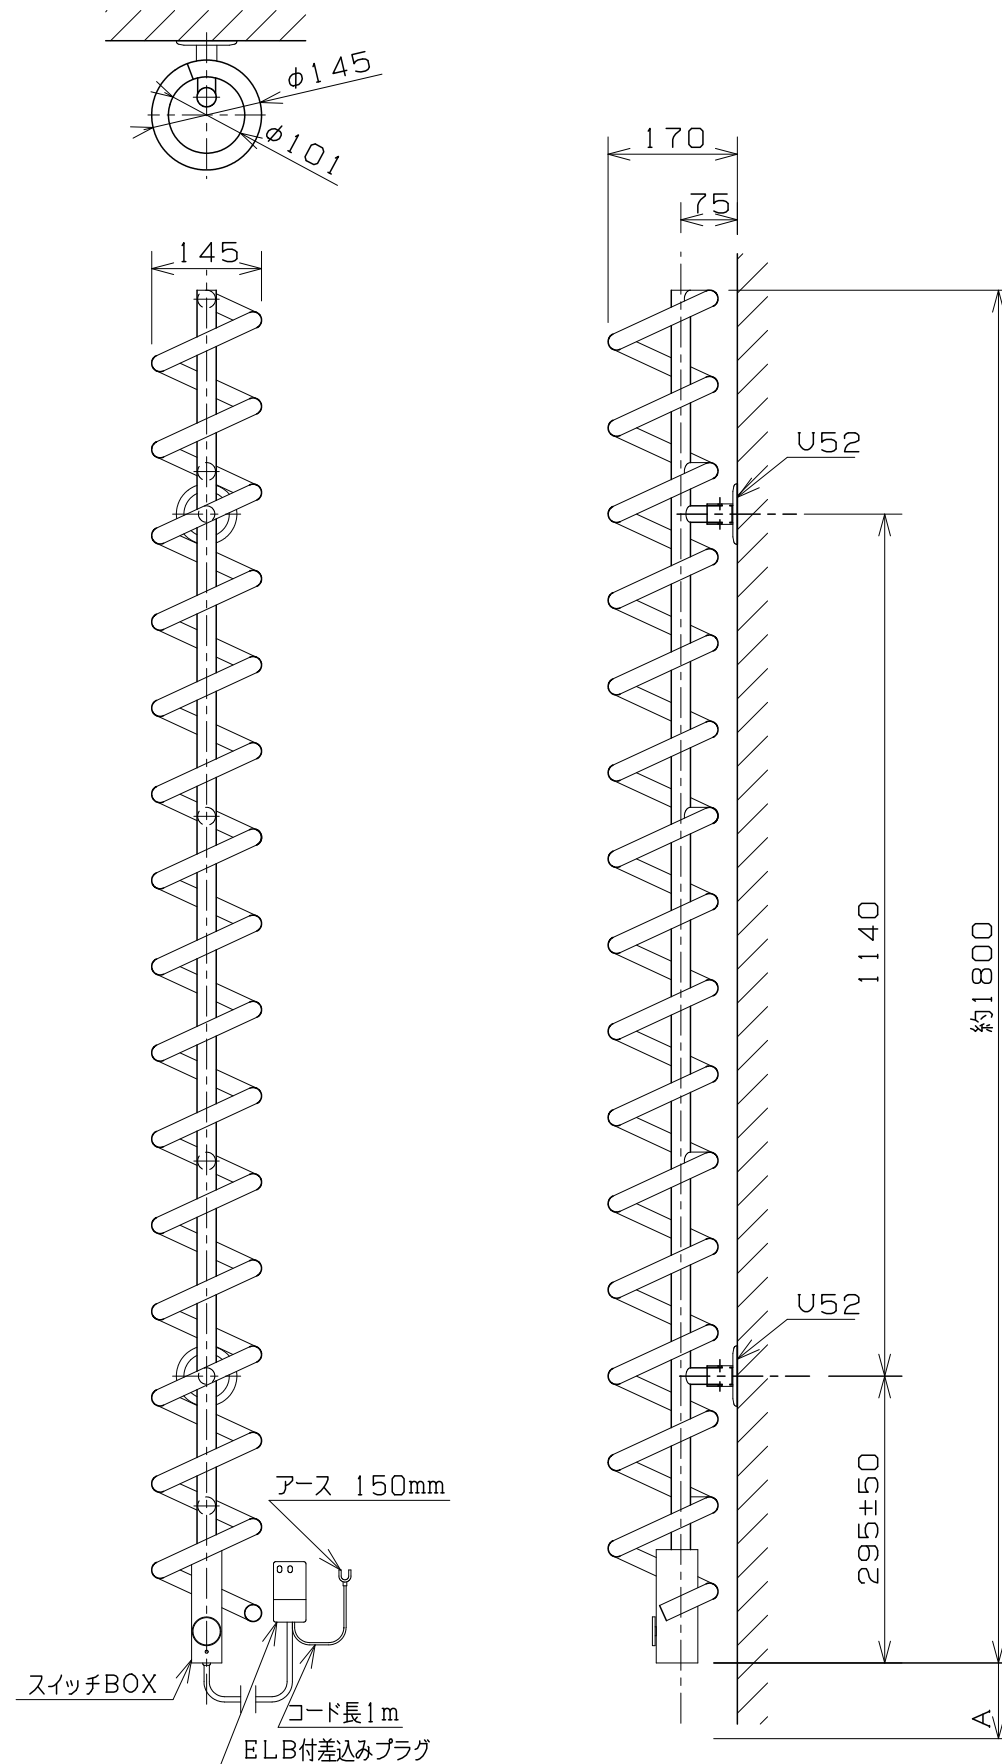

■外形寸法

※A：床からの高さは、使い勝手とインテリアに合わせてご決定ください。（但し70mm以上）

■記事

重量 : 8.7kg  
 定格電圧 : AC 100V  
 定格消費電力 : 300W  
 漏電保護器 : 100V, AC, 12A, 15mA  
 (差し込みプラグELB)  
 50/60HZ兼用  
 アース線 : Y端子接続 長さ150mm  
 温度ヒューズ : 91℃  
 温度調整範囲 : 30℃~70℃  
 凍結温度 : -13℃  
 電源コード長 : 1000mm

■付属取付金具

種類	個数
U52 	2

■付属ビス

コーススレッド 5.3×40 
--

品名番号	SPIRALR1800
名称	タオルウォーマー+リミテッドスペースヒーター