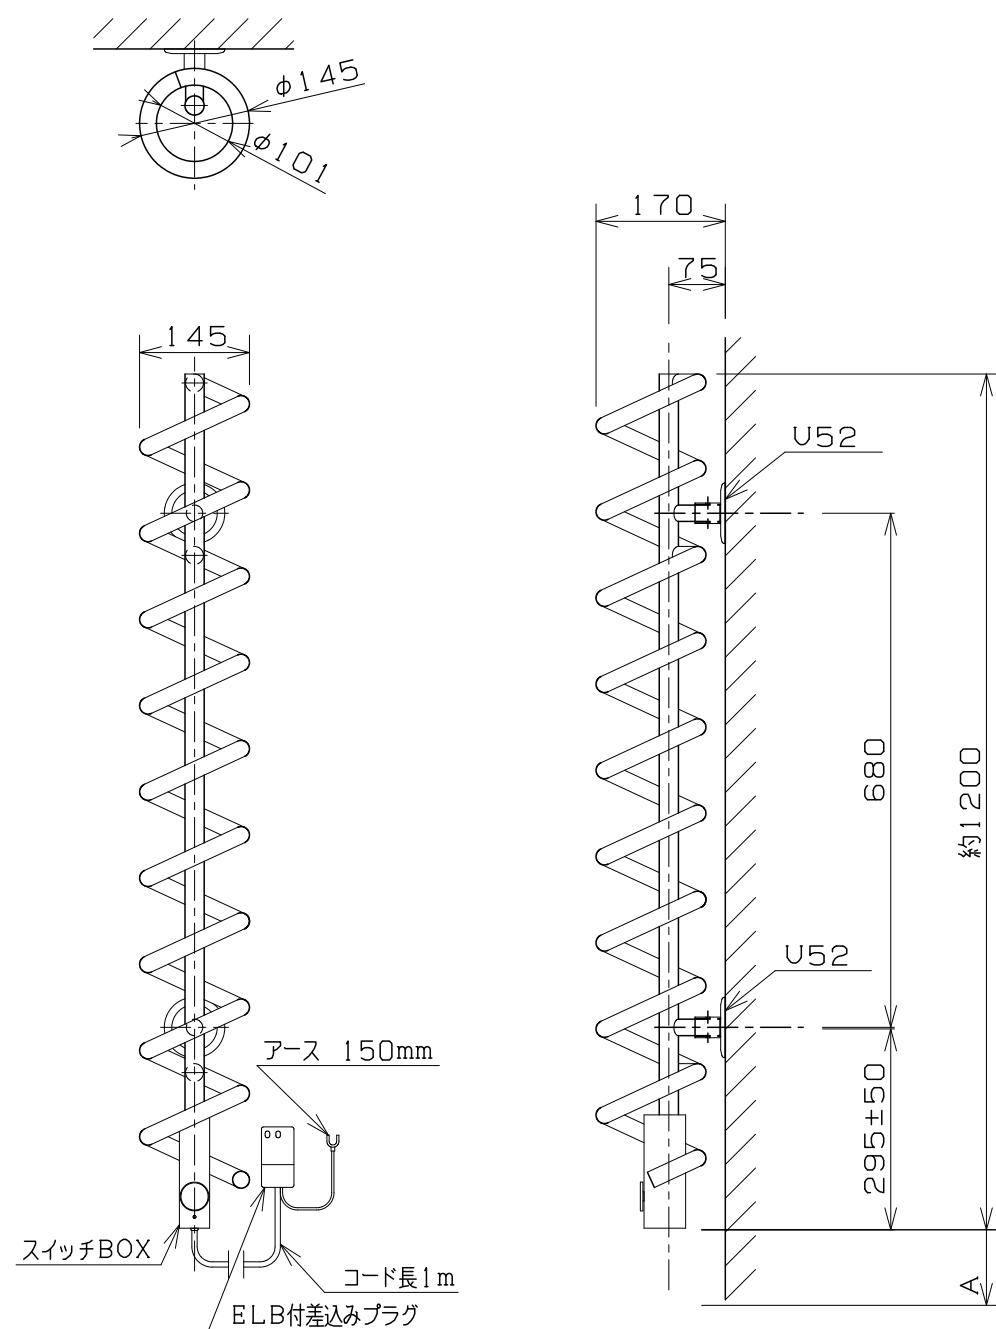

■外形寸法

■記事

重量 : 5.2 kg  
 定格電圧 : AC 100V  
 定格消費電力 : 300W  
 漏電保護器 : 100V, AC, 12A, 15mA  
 (差し込みプラグELB)  
 50/60Hz兼用  
 アース線 : Y端子接続 長さ150mm  
 温度ヒューズ : 91℃  
 温度調整範囲 : 30℃~70℃  
 凍結温度 : -13℃  
 電源コード長 : 1000mm

■付属取付金具

種類	個数
U52 	2

■付属ビス

コーススレッド 5.3×40 
--

※A: 床からの高さは、使い勝手とインテリアに合わせてご決定ください。(但し70mm以上)

品名番号	SPIRALR1200
名称	タオルウォーマー+リミテッドスペースヒーター