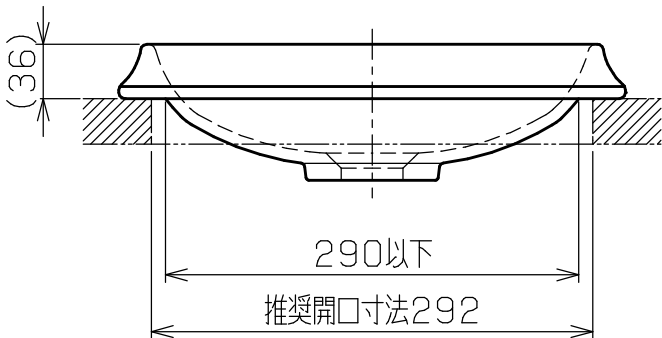

カウンター開口寸法

※本製品は陶器のため、出来上りに多少の寸法誤差が生じる場合があります。

現物あわせにて取付けをお願いします。

※吐水量によっては水跳ねする場合がございます。吐水量は絞ってお使い下さい。

※手洗器のカウンター設置部はシリコンでコーキングしてください。

重量：2.2kg  
容量：1.8L

6				
5				
4				
3				
2				
1	手洗器	陶器	1	
部番	部品名	材質	個数	摘要・仕上