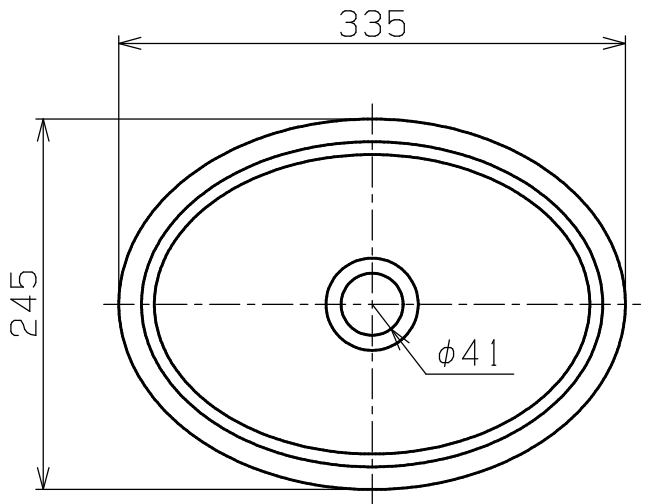

カウンター開口寸法

※本製品は陶器のため、出来上りに多少の寸法誤差が生じる場合があります。

現物あわせにて取付けをお願いします。

※吐水量によっては水跳ねする場合がございます。吐水量は絞ってお使い下さい。

※手洗器のカウンター設置部はシリコンでコーキングしてください。

重量：2.2kg  
容量：1.8L

6				
5				
4				
3				
2				
1	手洗器	陶器	1	
部番	部品名	材質	個数	摘要・仕上

株式会社 <b>リライアンス</b>	品名	オーバーカウンター型手洗器	品番	RW105
--------------------	----	---------------	----	-------