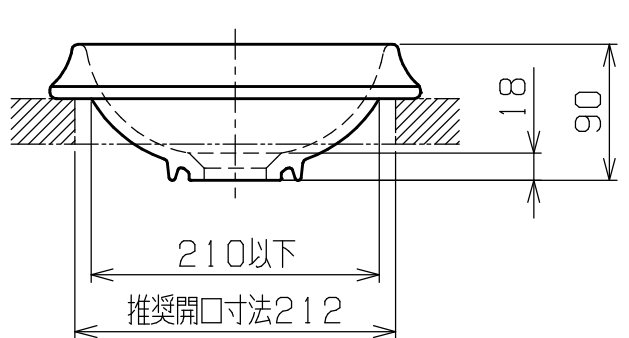

カウンター開口寸法

※本製品は陶器のため、出来上りに多少の寸法誤差が生じる場合があります。

現物あわせにて取付けをお願いします。

※吐水量によっては水跳ねする場合がございます。吐水量は絞ってお使い下さい。

※手洗器のカウンター設置部はシリコンでコーキングしてください。

重量：2.2kg  
容量：1.8L

6				
5				
4				
3				
2				
1	手洗器	陶器	1	
部番	部品名	材質	個数	摘要・仕上