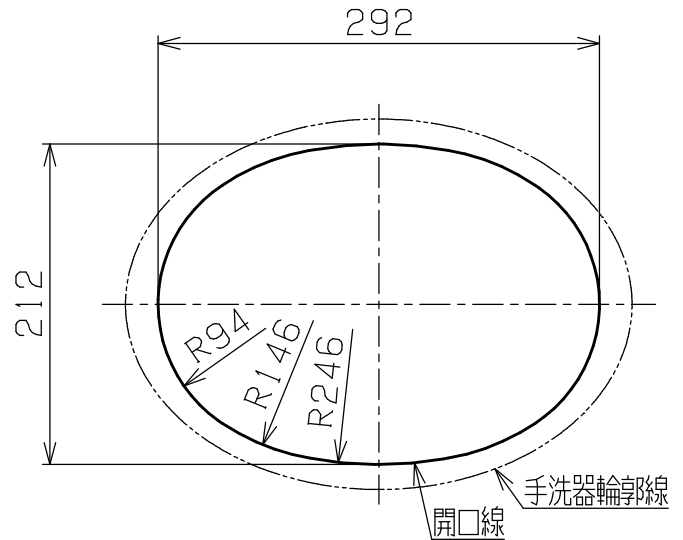

カウンター開口寸法

※本製品は陶器のため、出来上りに多少の寸法誤差が生じる場合があります。

現物あわせにて取付けをお願いします。

※吐水量によっては水跳ねする場合がございます。吐水量は絞ってお使い下さい。

※手洗器のカウンター設置部はシリコンでコーキングしてください。

重量：2.2kg  
容量：1.8L

6				
5				
4				
3				
2				
1	手洗器	陶器	1	
部番	部品名	材質	個数	摘要・仕上

株式会社 <b>リライアンス</b>	品名	オーバーカウンター型手洗器	品番	RW105
--------------------	----	---------------	----	-------