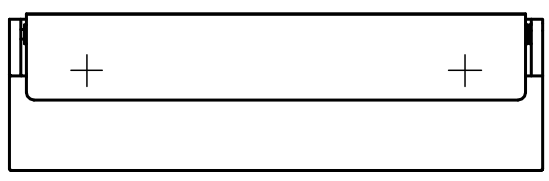

使用紙サイズ

紙幅	114±2mm
芯の径	38±1mm
巻取りの径	φ120mm以下

※本図はR9305 (右勝手) を表す、これと勝手違いはR9315 (左勝手)。

4	取付ネジ 4×30	ステンレス	2	+トラスタッピンネジ
3	カッターピン	SUS304	1	
2	カッター	SUS304	1	#600研磨
1	バー	SUS304	1	#600研磨
部番	部品名	材質	個数	備考

品名	壁付ペーパーホルダー	品番	R9305/R9315
----	------------	----	-------------