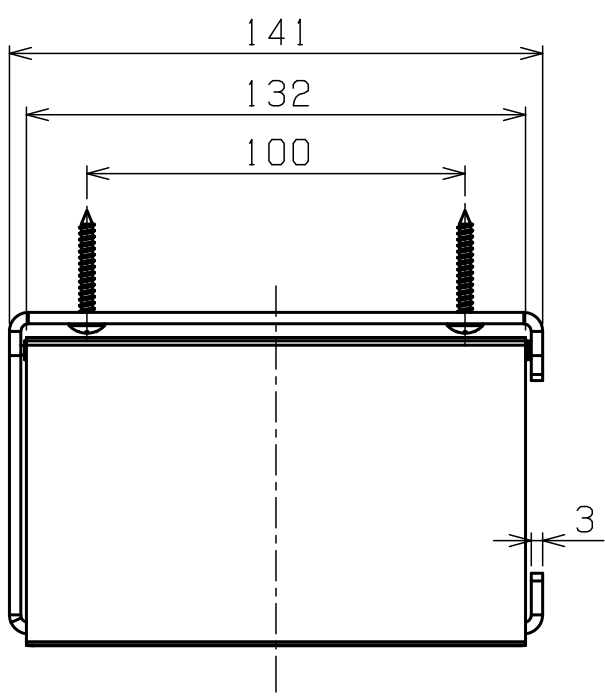

使用紙サイズ

紙幅	114±2mm
芯の径	38±1mm
巻取りの径	φ120mm以下

※本図はR9305 (右勝手) を表す、これと勝手違いはR9315 (左勝手)。

4	取付ネジ 4×30	ステンレス	2	+トラスタッピンネジ
3	カッターピン	SUS304	1	
2	カッター	SUS304	1	#600研磨
1	バー	SUS304	1	#600研磨
部番	部品名	材質	個数	備考

品名	壁付ペーパーホルダー	品番	R9305/R9315
----	------------	----	-------------