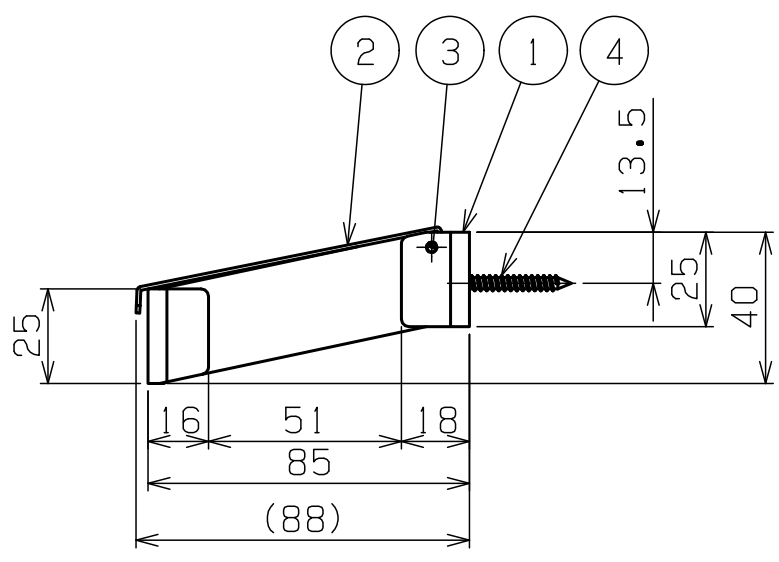

使用紙サイズ

紙幅	114±2mm
芯の径	38±1mm
巻取りの径	φ120mm以下

※本図はR9305 (右勝手) を表す、これと勝手違いはR9315 (左勝手)。

4	取付ネジ 4×30	ステンレス	2	+トラスタッピンネジ
3	カッターピン	SUS304	1	
2	カッター	SUS304	1	#600研磨
1	バー	SUS304	1	#600研磨
部番	部品名	材質	個数	備考

品名	壁付ペーパーホルダー	品番	R9305/R9315
----	------------	----	-------------