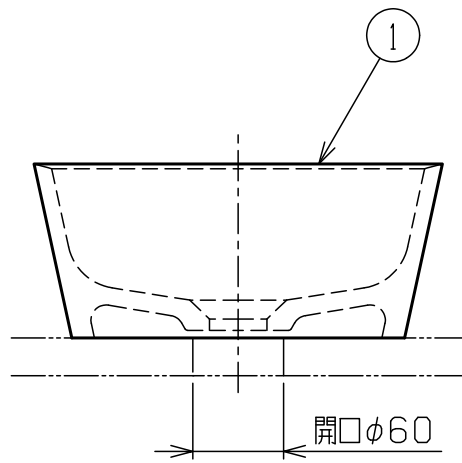

品名番号	仕上
LSM6-SU	スミヅメ
LSM6-NE	ネリイロ
LSM6-MO	モトシロ
LSM6-TU	ツヤシロ
LSM6-TA	タンコウ
LSM6-NB	ニビイロ
LSM6-AG	アサギ

- ・本品は一品生産品ですので、同品番であっても色合いが異なることがあります。
また、形状に歪みなどが生じる場合があります。
- ・焼物の特色・特徴として素地の釉薬の収縮性の違いから貫入（ひび割れ模様）が生じる場合があります。
- ・手洗器のカウンター設置部はシリコンでコーキングしてください。
- ・水栓金具からの吐水量によっては水跳ねが生じます。その場合は吐水量を絞ってお使いください。

重量 3.0kg
容量 3.4L

2	取付設置・取扱説明書	-	1	
1	手洗器本体	陶器	1	
部番	部品名	材質	個数	備考

品番	LSM6-xx	品名	モノクロームシリーズ置き型手洗器
----	---------	----	------------------