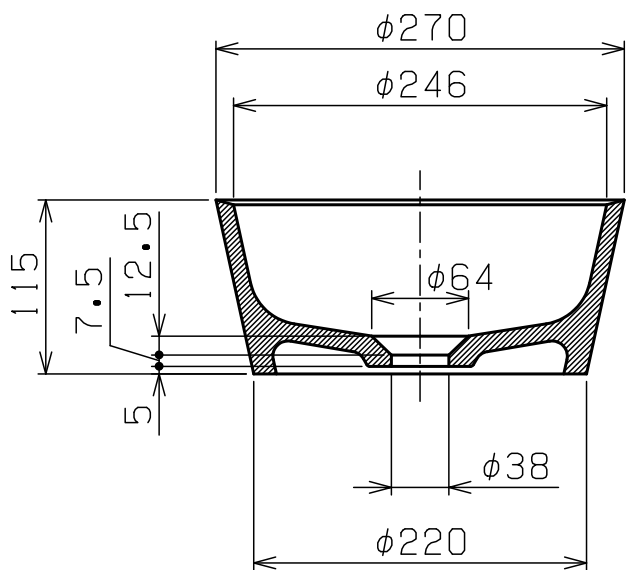

品名番号	仕上
LSM6-SU	スミヅメ
LSM6-NE	ネリイロ
LSM6-MO	モトシロ
LSM6-TU	ツヤシロ
LSM6-TA	タンコウ
LSM6-NB	ニビイロ
LSM6-AG	アサギ

- ・本品は一品生産品ですので、同品番であっても色合いが異なることがあります。
また、形状に歪みなどが生じる場合があります。
- ・焼物の特色・特徴として素地の釉薬の収縮性の違いから貫入（ひび割れ模様）が生じる場合があります。
- ・手洗器のカウンター設置部はシリコンでコーキングしてください。
- ・水栓金具からの吐水量によっては水跳ねが生じます。その場合は吐水量を絞ってお使いください。

重量 3.0kg
容量 3.4L

2	取付設置・取扱説明書	-	1	
1	手洗器本体	陶器	1	
部番	部品名	材質	個数	備考

品番	LSM6-xx	品名	モノクロームシリーズ置き型手洗器
----	---------	----	------------------