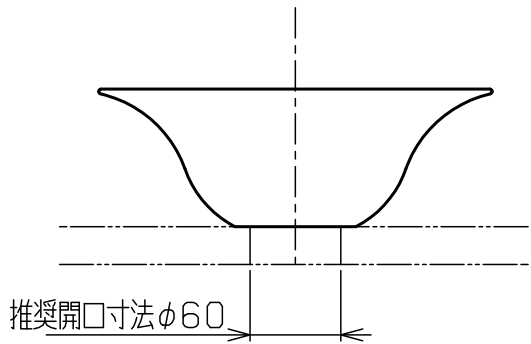

品名番号	仕上
LSM4S-SU	スミヅメ
LSM4S-NE	ネリイロ
LSM4S-MO	モトシロ
LSM4S-TU	ツヤシロ
LSM4S-TA	タンコウ
LSM4S-NB	ニビイロ
LSM4S-AG	アサギ

- ・本品は一品生産品ですので、同品番であっても色合いが異なることがあります。  
また、形状に歪みなどが生じる場合があります。
- ・焼物の特色・特徴として素地の釉薬の収縮性の違いから貫入（ひび割れ模様）が生じる場合があります。
- ・手洗器のカウンター設置部はシリコンでコーキングしてください。
- ・水栓金具からの吐水量によっては水跳ねが生じます。  
その場合は吐水量を絞ってお使いください。

重量 1.6kg  
容量 1.2L

2	取付設置・取扱説明書	-	1	
1	手洗器本体	陶器	1	
部番	部 品 名	材 質	個 数	備 考

品番	LSM4S-xx	品名	モノクロームシリーズ置き型手洗器
----	----------	----	------------------