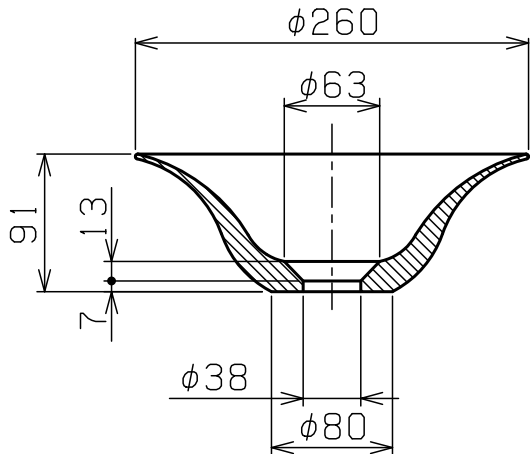

品名番号	仕上
LSM4S-SU	スミヅメ
LSM4S-NE	ネリイロ
LSM4S-MO	モトシロ
LSM4S-TU	ツヤシロ
LSM4S-TA	タンコウ
LSM4S-NB	ニビイロ
LSM4S-AG	アサギ

- ・本品は一品生産品ですので、同品番であっても色合いが異なることがあります。  
また、形状に歪みなどが生じる場合があります。
- ・焼物の特色・特徴として素地の釉薬の収縮性の違いから貫入（ひび割れ模様）が生じる場合があります。
- ・手洗器のカウンター設置部はシリコンでコーキングしてください。
- ・水栓金具からの吐水量によっては水跳ねが生じます。  
その場合は吐水量を絞ってお使いください。

重量 1.6kg  
容量 1.2L

2	取付設置・取扱説明書	-	1	
1	手洗器本体	陶器	1	
部番	部 品 名	材 質	個 数	備 考

品番	LSM4S-xx	品名	モノクロームシリーズ置き型手洗器
----	----------	----	------------------