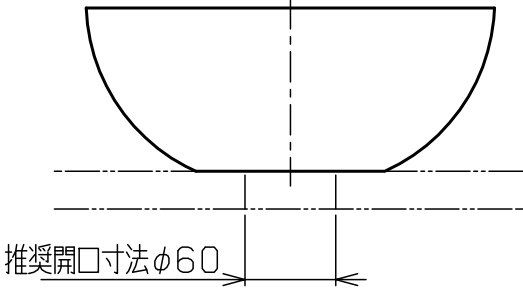

品名番号	仕上
LSM3-SU	スミヅメ
LSM3-NE	ネリイロ
LSM3-MO	モトシロ
LSM3-TU	ツヤシロ
LSM3-TA	タンコウ
LSM3-NB	ニビイロ
LSM3-AG	アサギ

- ・本品は一品生産品ですので、同品番であっても色合いが異なることがあります。
また、形状に歪みなどが生じる場合があります。
- ・焼物の特色・特徴として素地の釉薬の収縮性の違いから貫入（ひび割れ模様）が生じる場合があります。
- ・手洗器のカウンター設置部はシリコンでコーキングしてください。
- ・水栓金具からの吐水量によっては水跳ねが生じます。その場合は吐水量を絞ってお使いください。

重量 1.6kg
容量 2L

部番	部品名	材質	個数	備考
2	取付設置・取扱説明書	-	1	
1	手洗器本体	陶器	1	

品番	LSM3-xx	品名	モノクロームシリーズ置き型手洗器
----	---------	----	------------------