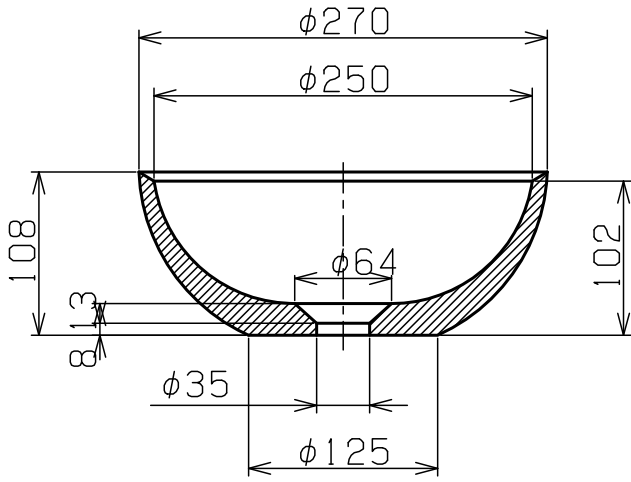

品名番号	仕上
LSM3-SU	スミヅメ
LSM3-NE	ネリイロ
LSM3-MO	モトシロ
LSM3-TU	ツヤシロ
LSM3-TA	タンコウ
LSM3-NB	ニビイロ
LSM3-AG	アサギ

- ・本品は一品生産品ですので、同品番であっても色合いが異なることがあります。
また、形状に歪みなどが生じる場合があります。
- ・焼物の特色・特徴として素地の釉薬の収縮性の違いから貫入（ひび割れ模様）が生じる場合があります。
- ・手洗器のカウンター設置部はシリコンでコーキングしてください。
- ・水栓金具からの吐水量によっては水跳ねが生じます。その場合は吐水量を絞ってお使いください。

重量 1.6kg
容量 2L

部番	部品名	材質	個数	備考
2	取付設置・取扱説明書	-	1	
1	手洗器本体	陶器	1	

品番	LSM3-xx	品名	モノクロームシリーズ置き型手洗器
----	---------	----	------------------