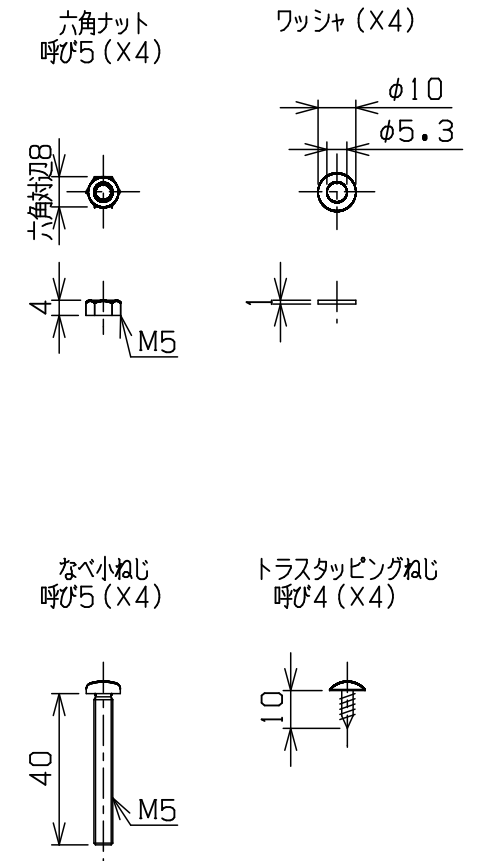

カウンター切込寸法

付属品 (尺度1/2)

付属品 (尺度1/5)

カウンター厚み t = 15~27mm

t 寸法	固定部			
	A寸法	B寸法	C寸法	D寸法
15mm	6mm	4mm	22.7mm	0mm
18mm	6mm	7mm	19.7mm	0mm
21mm	6mm	10mm	16.7mm	0mm
24mm	6mm	13mm	13.7mm	0mm
27mm	6mm	16mm	10.7mm	0mm
30mm	6mm	19mm	7.7mm	0mm
35mm	6mm	24mm	2.7mm	0mm

重量: 5kg 容量: 6.4L

品番 HV3852
品名 置き型洗面器