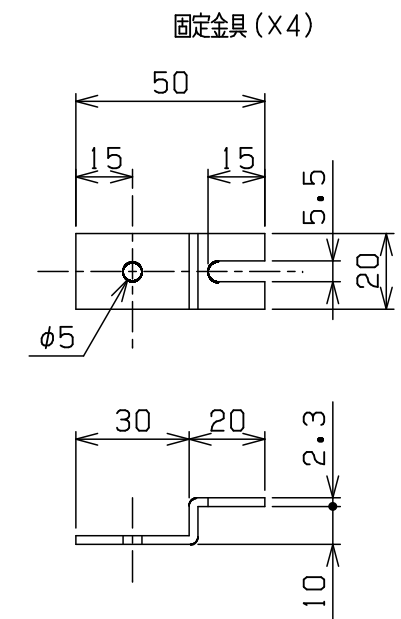

カウンター切込寸法

付属品 (尺度1/2)

付属品 (尺度1/5)

カウンター厚み t = 15~27mm

t 寸法	固定部			
	A寸法	B寸法	C寸法	D寸法
15mm	6mm	4mm	22.7mm	0mm
18mm	6mm	7mm	19.7mm	0mm
21mm	6mm	10mm	16.7mm	0mm
24mm	6mm	13mm	13.7mm	0mm
27mm	6mm	16mm	10.7mm	0mm
30mm	6mm	19mm	7.7mm	0mm
35mm	6mm	24mm	2.7mm	0mm

重量: 5kg 容量: 6.4L

品番 HV3852
品名 置き型洗面器