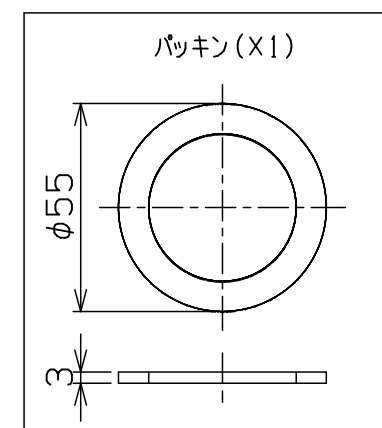

カウンター切込寸法

付属品 (尺度1/2)

付属品 (尺度1/5)

カウンター厚み t = 15~27mm

t 寸法	固定部			
	A寸法	B寸法	C寸法	D寸法
15mm	6mm	4mm	22.7mm	0mm
18mm	6mm	7mm	19.7mm	0mm
21mm	6mm	10mm	16.7mm	0mm
24mm	6mm	13mm	13.7mm	0mm
27mm	6mm	16mm	10.7mm	0mm
30mm	6mm	19mm	7.7mm	0mm
35mm	6mm	24mm	2.7mm	0mm

重量: 5kg 容量: 6.4L

品番 HV3852
品名 置き型洗面器