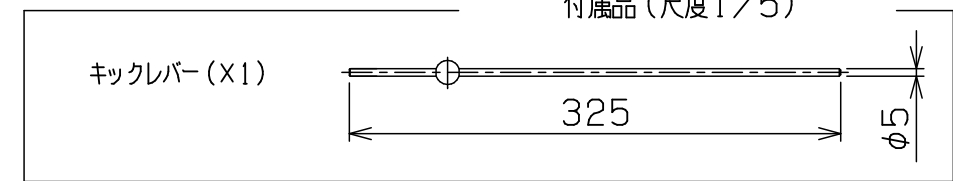

カウンター切込寸法

付属品 (尺度1/2)

付属品 (尺度1/5)

カウンター厚み t = 15~27mm

t 寸法	固定部			
	A寸法	B寸法	C寸法	D寸法
15mm	6mm	4mm	22.7mm	0mm
18mm	6mm	7mm	19.7mm	0mm
21mm	6mm	10mm	16.7mm	0mm
24mm	6mm	13mm	13.7mm	0mm
27mm	6mm	16mm	10.7mm	0mm
30mm	6mm	19mm	7.7mm	0mm
35mm	6mm	24mm	2.7mm	0mm

重量: 5kg 容量: 6.4L

品番 HV3852
品名 置き型洗面器