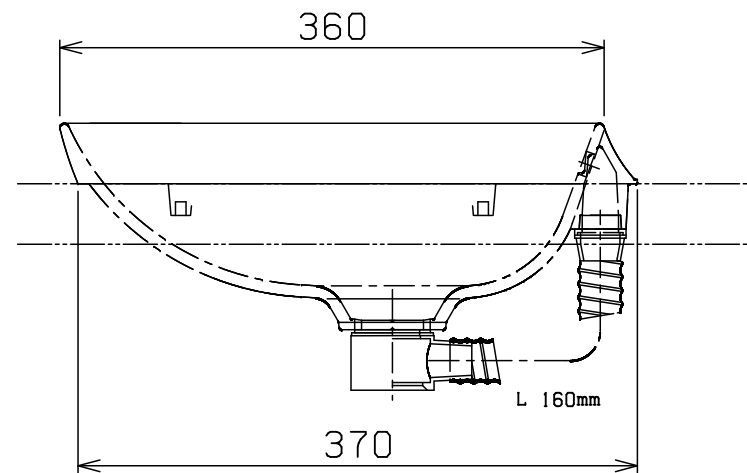

カウンター切込寸法

付属品 (尺度1/2)

付属品 (尺度1/5)

カウンター厚み t = 15~27mm

t 寸法	固定部			
	A寸法	B寸法	C寸法	D寸法
15mm	6mm	4mm	22.7mm	0mm
18mm	6mm	7mm	19.7mm	0mm
21mm	6mm	10mm	16.7mm	0mm
24mm	6mm	13mm	13.7mm	0mm
27mm	6mm	16mm	10.7mm	0mm
30mm	6mm	19mm	7.7mm	0mm
35mm	6mm	24mm	2.7mm	0mm

重量: 5kg 容量: 6.4L

品番 HV3852
品名 置き型洗面器