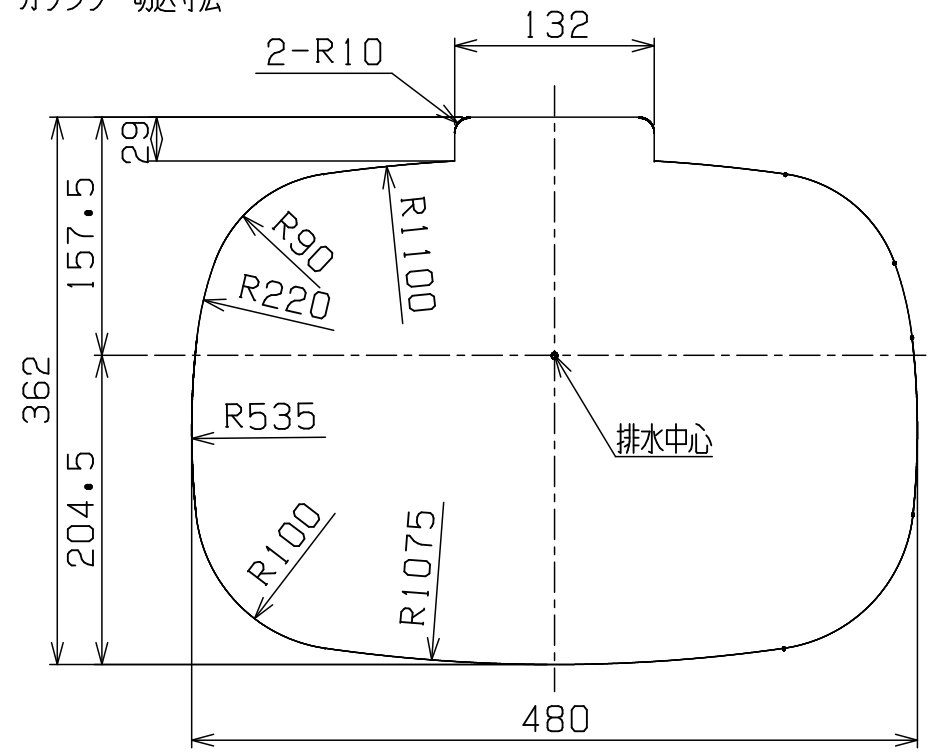

カウンター切込寸法

付属品 (尺度1/2)

付属品 (尺度1/5)

カウンター厚み t = 15~27mm

t 寸法	固定部			
	A寸法	B寸法	C寸法	D寸法
15mm	6mm	4mm	22.7mm	0mm
18mm	6mm	7mm	19.7mm	0mm
21mm	6mm	10mm	16.7mm	0mm
24mm	6mm	13mm	13.7mm	0mm
27mm	6mm	16mm	10.7mm	0mm
30mm	6mm	19mm	7.7mm	0mm
35mm	6mm	24mm	2.7mm	0mm

重量: 5kg 容量: 6.4L

品番 HV3852
品名 置き型洗面器