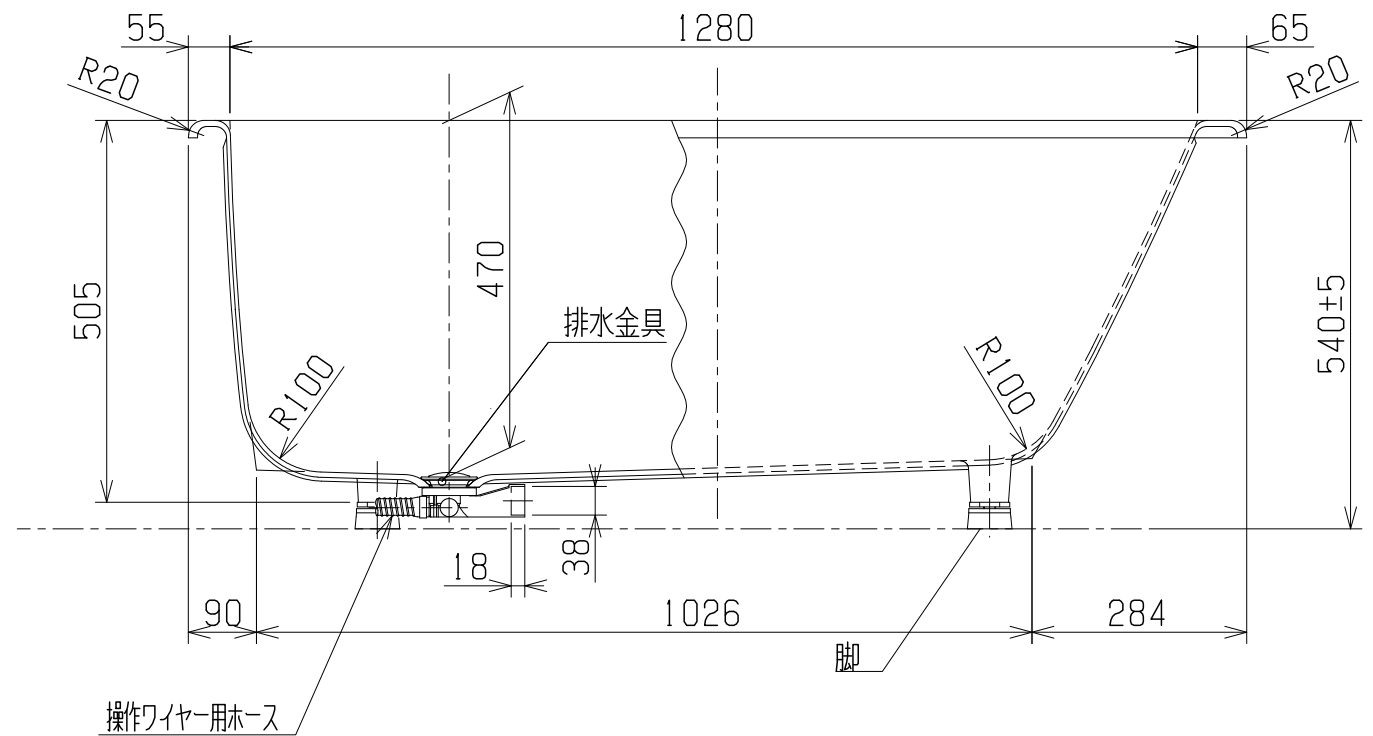

・浴槽仕様

1. サイズ 外法寸法 (1400×700×540)  
内法寸法 (1280×570×470)
2. 容量 満水 265ℓ
3. ホーロー加工 下地: 湿式ホーロー加工  
上縁面、内面: 乾式ホーロー加工
4. 色 CW (クリスタルホワイト)
5. 外観 保温材 (ウレタンフォーム、厚さ5mm以上)
6. 脚 ネジ脚
7. 排水金具 1½ インチ排水金具、ワンプッシュ排水栓 (直接排水)

品番	CIER-1470 (L)
品名	CASTIE 珪瑠バスタブ

・浴槽仕様

1. サイズ 外法寸法 (1400×700×540)  
内法寸法 (1280×570×470)
2. 容 量 満水 265ℓ
3. ホーロー加工 下地: 湿式ホーロー加工  
上縁面、内面: 乾式ホーロー加工
4. 色 CW (クリスタルホワイト)
5. 外 観 保温材 (ウレタンフォーム、厚さ5mm以上)
6. 脚 ネジ脚
7. 排水金具 1½ インチ排水金具、ワンプッシュ排水栓 (直接排水)

※排水方向  
作図の排水方向例はDです。  
A、B、C、D  
任意の方向をご指定ください

品番	CIER-1470 (R)
品名	CASTIE 珪瑠バスタブ