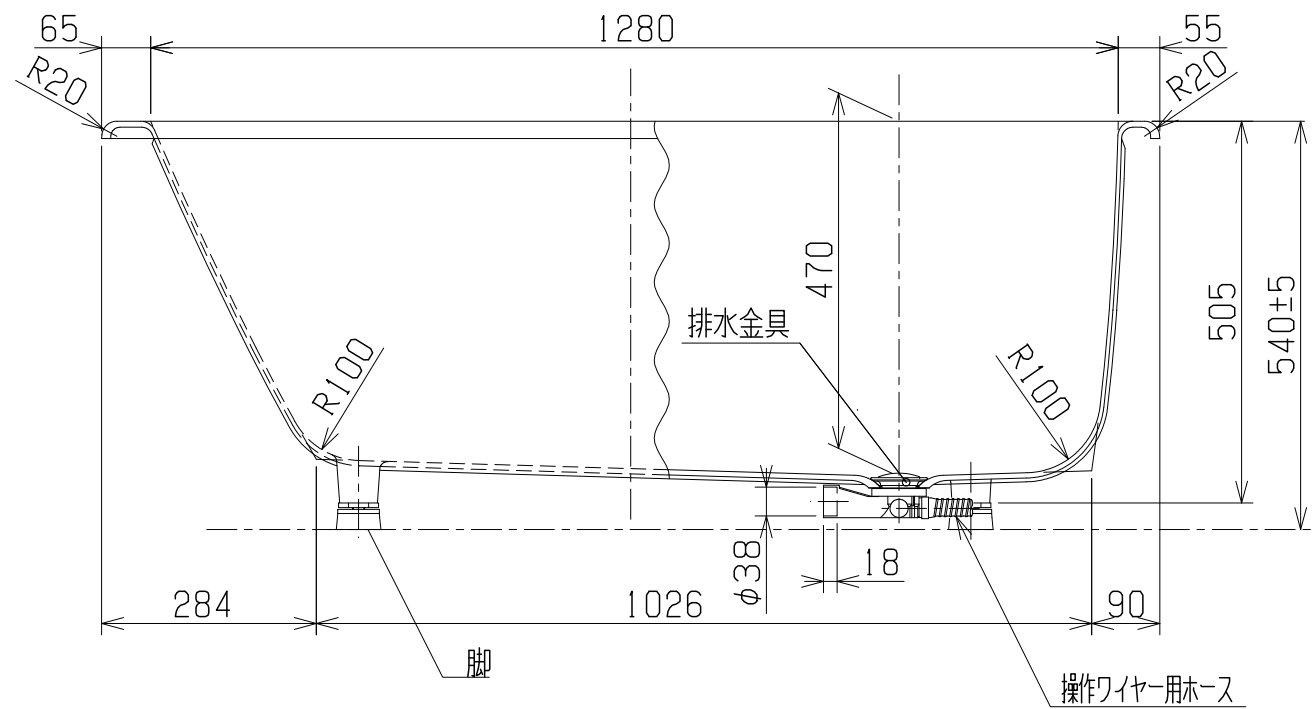

・浴槽仕様

1. サイズ 外法寸法 (1400×700×540)  
内法寸法 (1280×570×470)
2. 容量 満水 265ℓ
3. ホーロー加工 下地: 湿式ホーロー加工  
上縁面、内面: 乾式ホーロー加工
4. 色 CW (クリスタルホワイト)
5. 外観 保温材 (ウレタンフォーム、厚さ5mm以上)
6. 脚 ネジ脚
7. 排水金具 1½ インチ排水金具、ワンプッシュ排水栓 (直接排水)

品番	CIER-1470 (L)
品名	CASTIE 珪瑠バスタブ

・浴槽仕様

1. サイズ 外法寸法 (1400×700×540)  
内法寸法 (1280×570×470)
2. 容 量 満水 265ℓ
3. ホーロー加工 下地: 湿式ホーロー加工  
上縁面、内面: 乾式ホーロー加工
4. 色 CW (クリスタルホワイト)
5. 外 観 保温材 (ウレタンフォーム、厚さ5mm以上)
6. 脚 ネジ脚
7. 排水金具 1½ インチ排水金具、ワンプッシュ排水栓 (直接排水)

※排水方向  
作図の排水方向例はDです。  
A、B、C、D  
任意の方向をご指定ください

品番	CIER-1470 (R)
品名	CASTIE 珪瑠バスタブ