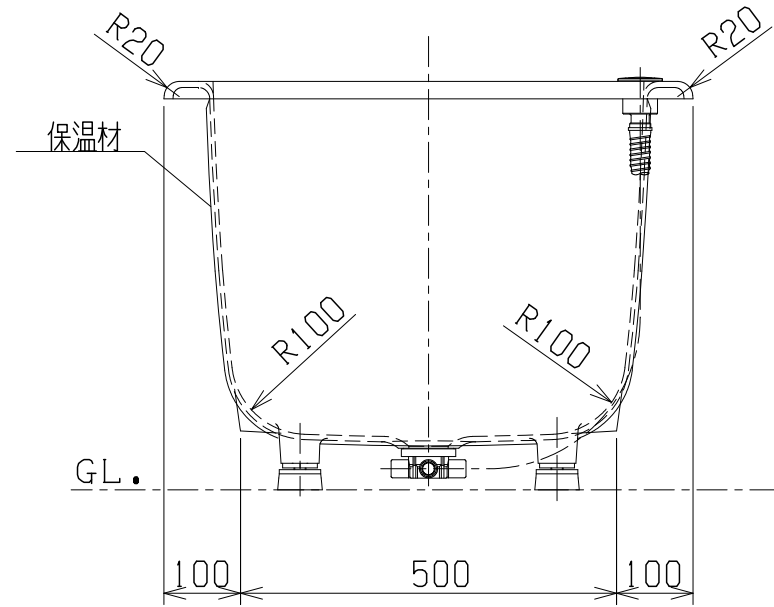

・浴槽仕様

1. サイズ 外法寸法 (1400×700×540)  
内法寸法 (1280×570×470)
2. 容量 満水 265ℓ
3. ホーロー加工 下地: 湿式ホーロー加工  
上縁面、内面: 乾式ホーロー加工
4. 色 CW (クリスタルホワイト)
5. 外観 保温材 (ウレタンフォーム、厚さ5mm以上)
6. 脚 ネジ脚
7. 排水金具 1½ インチ排水金具、ワンプッシュ排水栓 (直接排水)

品番	CIER-1470 (L)
品名	CASTIE 珪瑠バスタブ

・浴槽仕様

1. サイズ 外法寸法 (1400×700×540)  
内法寸法 (1280×570×470)
2. 容 量 満水 265ℓ
3. ホーロー加工 下地: 湿式ホーロー加工  
上縁面、内面: 乾式ホーロー加工
4. 色 CW (クリスタルホワイト)
5. 外 観 保温材 (ウレタンフォーム、厚さ5mm以上)
6. 脚 ネジ脚
7. 排水金具 1½ インチ排水金具、ワンプッシュ排水栓 (直接排水)

※排水方向  
作図の排水方向例はDです。  
A、B、C、D  
任意の方向をご指定ください

品番	CIER-1470 (R)
品名	CASTIE 珪瑠バスタブ