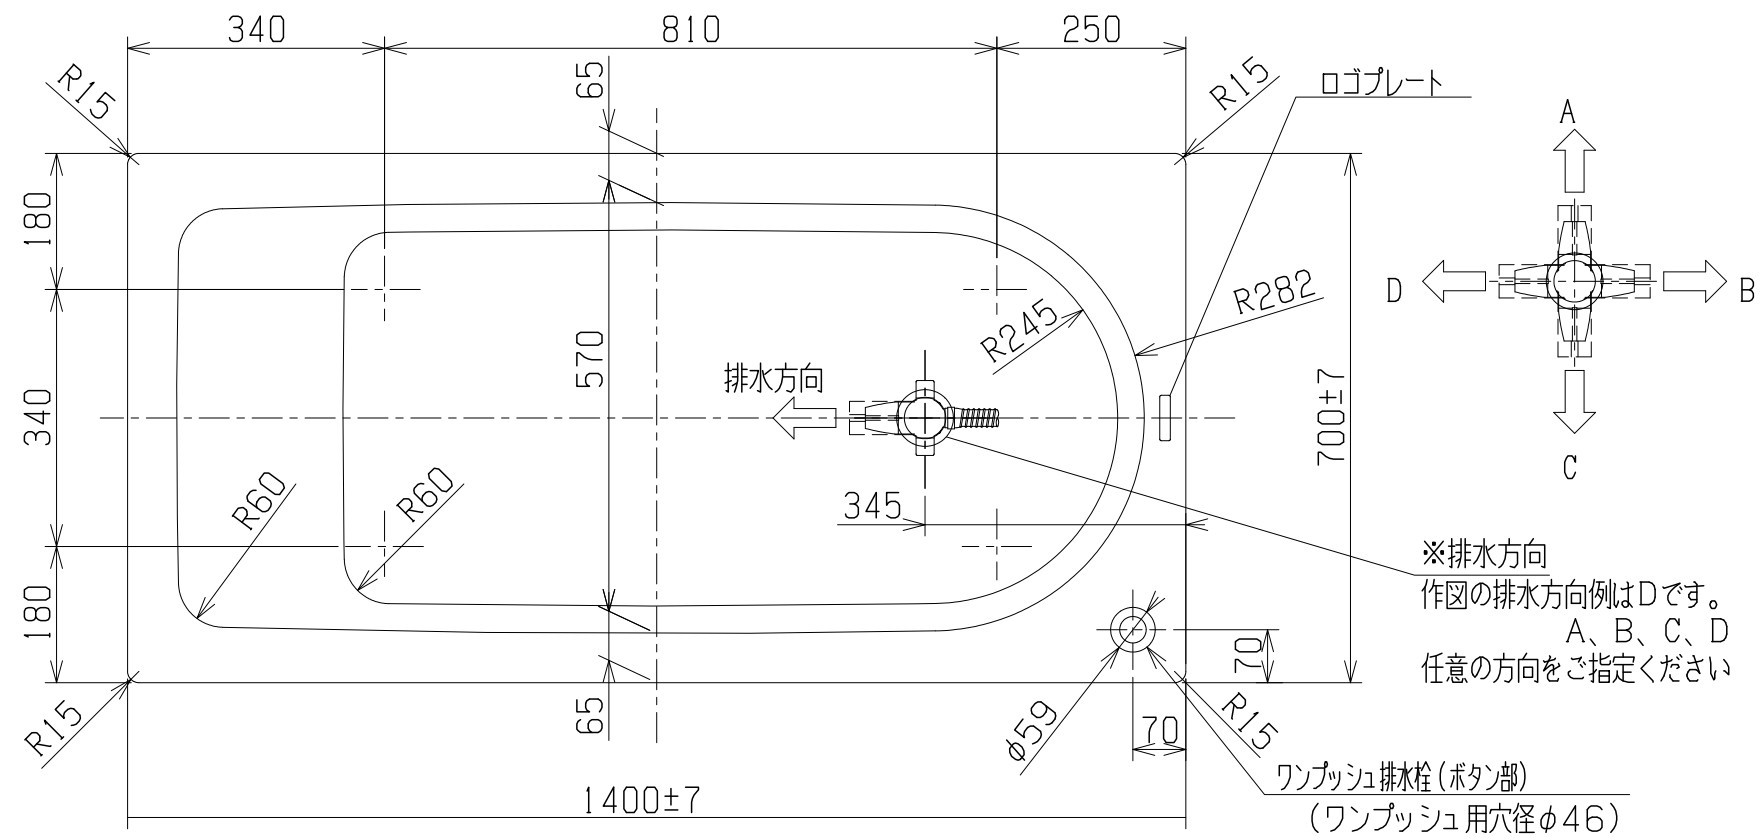

・浴槽仕様

1. サイズ 外法寸法 (1400×700×540)  
内法寸法 (1280×570×470)
2. 容量 満水 265ℓ
3. ホーロー加工 下地: 湿式ホーロー加工  
上縁面、内面: 乾式ホーロー加工
4. 色 CW (クリスタルホワイト)
5. 外観 保温材 (ウレタンフォーム、厚さ5mm以上)
6. 脚 ネジ脚
7. 排水金具 1½ インチ排水金具、ワンプッシュ排水栓 (直接排水)

品番	CIER-1470 (L)
品名	CASTIE 珪瑠バスタブ

・浴槽仕様

1. サイズ 外法寸法 (1400×700×540)  
内法寸法 (1280×570×470)
2. 容 量 満水 265ℓ
3. ホーロー加工 下地: 湿式ホーロー加工  
上縁面、内面: 乾式ホーロー加工
4. 色 CW (クリスタルホワイト)
5. 外 観 保温材 (ウレタンフォーム、厚さ5mm以上)
6. 脚 ネジ脚
7. 排水金具 1½ インチ排水金具、ワンプッシュ排水栓 (直接排水)

※排水方向  
作図の排水方向例はDです。  
A、B、C、D  
任意の方向をご指定ください

品番	CIER-1470 (R)
品名	CASTIE 珪瑠バスタブ