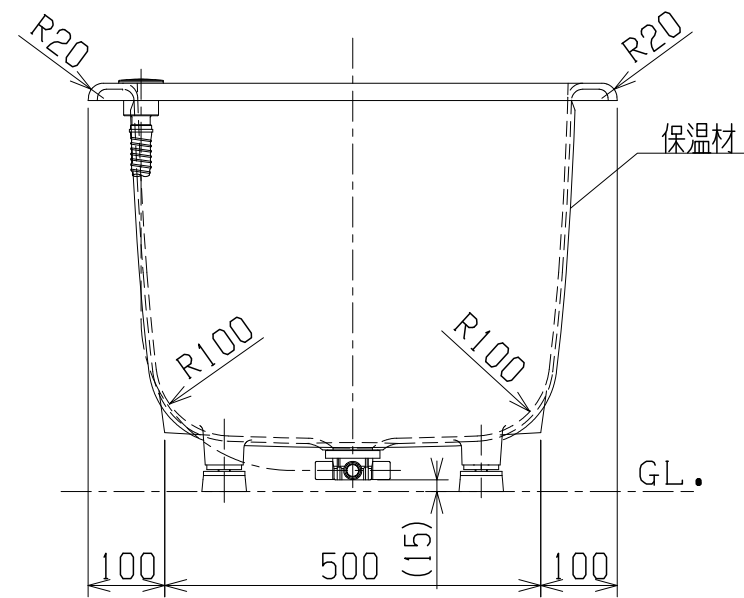

・浴槽仕様

1. サイズ 外法寸法 (1400×700×540)  
内法寸法 (1280×570×470)
2. 容量 満水 265ℓ
3. ホーロー加工 下地: 湿式ホーロー加工  
上縁面、内面: 乾式ホーロー加工
4. 色 CW (クリスタルホワイト)
5. 外観 保温材 (ウレタンフォーム、厚さ5mm以上)
6. 脚 ネジ脚
7. 排水金具 1½ インチ排水金具、ワンプッシュ排水栓 (直接排水)

品番	CIER-1470 (L)
品名	CASTIE 珪瑠バスタブ

・浴槽仕様

1. サイズ 外法寸法 (1400×700×540)  
内法寸法 (1280×570×470)
2. 容 量 満水 265ℓ
3. ホーロー加工 下地: 湿式ホーロー加工  
上縁面、内面: 乾式ホーロー加工
4. 色 CW (クリスタルホワイト)
5. 外 観 保温材 (ウレタンフォーム、厚さ5mm以上)
6. 脚 ネジ脚
7. 排水金具 1½ インチ排水金具、ワンプッシュ排水栓 (直接排水)

※排水方向  
作図の排水方向例はDです。  
A、B、C、D  
任意の方向をご指定ください

品番	CIER-1470 (R)
品名	CASTIE 珪瑠バスタブ