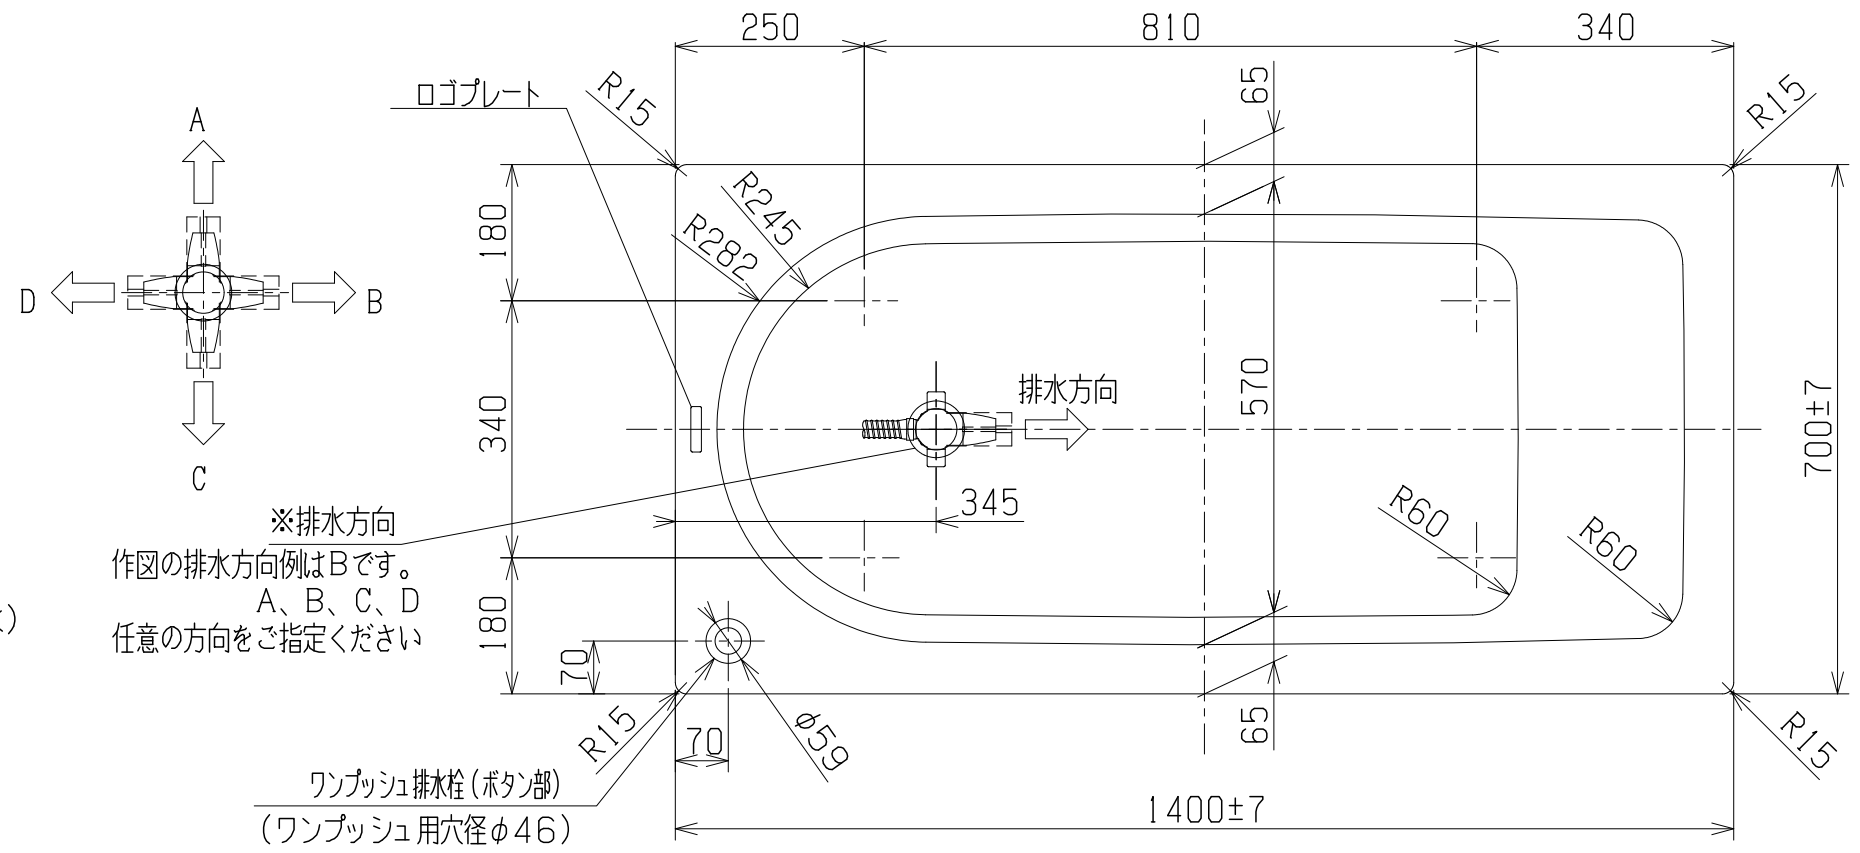

・浴槽仕様

1. サイズ 外法寸法 (1400×700×540)  
内法寸法 (1280×570×470)
2. 容量 満水 265ℓ
3. ホーロー加工 下地: 湿式ホーロー加工  
上縁面、内面: 乾式ホーロー加工
4. 色 CW (クリスタルホワイト)
5. 外観 保温材 (ウレタンフォーム、厚さ5mm以上)
6. 脚 ネジ脚
7. 排水金具 1½ インチ排水金具、ワンプッシュ排水栓 (直接排水)

品番	CIER-1470 (L)
品名	CASTIE 珪瑠バスタブ

・浴槽仕様

1. サイズ 外法寸法 (1400×700×540)  
内法寸法 (1280×570×470)
2. 容 量 満水 265ℓ
3. ホーロー加工 下地: 湿式ホーロー加工  
上縁面、内面: 乾式ホーロー加工
4. 色 CW (クリスタルホワイト)
5. 外 観 保温材 (ウレタンフォーム、厚さ5mm以上)
6. 脚 ネジ脚
7. 排水金具 1½ インチ排水金具、ワンプッシュ排水栓 (直接排水)

※排水方向  
作図の排水方向例はDです。  
A、B、C、D  
任意の方向をご指定ください

品番	CIER-1470 (R)
品名	CASTIE 珪瑠バスタブ